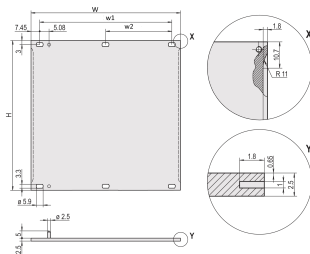

Panel przedni, Osłona przezbrojona, 3 U, 84 HP, 2.5 mm, Al, Anodowana przednia, przewodząca tył

NUMER KATALOGOWY

30846-676

Płaski panel przedni. Osłona z uszczelką EMC ze stali nierdzewnej.

CERTYFIKATY

FUNKCJE

Do uszczelki EMC ze stali nierdzewnej

Al, 2.5 mm, anodowane z przodu, przewodzące

ATRYBUTY PRODUKTU

Wysokość stojaka: 3U

Szerokość stojaka: 84HP

Liczba opakowań: 1

Typ akcesorium: Panel przedni

Montaż: Przykręcany przód

Typ uszczelki: Stal nierdzewna EMC

Wykończenie z przodu: Anodyzowany

Wykończenie z tyłu: Przewodzące