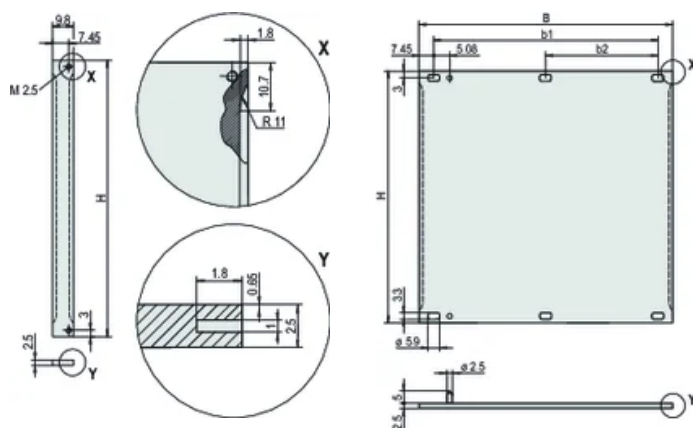

Obrabiane krawędzie: Nie

Zgodność z: IEC 60297-3-101; IEEE 1101.1/10

Głębokość (D): 2.5mm

Ekranowanie EMC: Nie (możliwość modernizacji)

Wykończenie: Anodyzowany; Powierzchnia pasywowana

Wysokość (H): 128.4mm

Materiał: Aluminium

Typ produktu: Panel przedni

Typ: Panel przedni bez uchwytu

Szerokość (W): 426.4mm

Net Weight: 0.36kg

DODATKOWE INFORMACJE O PRODUKCIE

Materiał mocujący (tuleje, śruby kołnierkowe) należy zamówić oddzielnie.

SCHEMATY

OSTRZEŻENIE

Produkty nVent powinny być instalowane i używane wyłącznie zgodnie z instrukcjami i materiałami szkoleniowymi nVent. Instrukcje są dostępne na stronie www.nvent.com oraz u przedstawiciela działu obsługi klienta firmy nVent. Nieprawidłowa instalacja, niewłaściwe użycie, niewłaściwe zastosowanie lub inne nieprzestrzeganie instrukcji i ostrzeżeń nVent może spowodować nieprawidłowe działanie produktu, uszkodzenie mienia, poważne obrażenia ciała i śmierć i/lub utratę gwarancji.