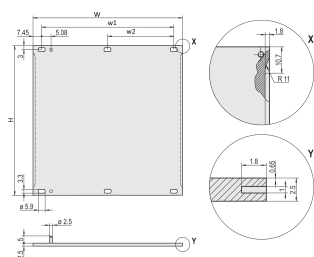

Panel przedni, Osłona modernizacyjna, 6 U, 84 HP, 2.5 mm, Al, anodowane, nieobrobione krawędzie

NUMER KATALOGOWY

30846-771

Płaski panel przedni. Osłona z uszczelką EMC ze stali nierdzewnej.

CERTYFIKATY

FUNKCJE

Do uszczelki EMC ze stali nierdzewnej

Al, 2.5 mm, anodowane z przodu, przewodzące

ATRYBUTY PRODUKTU

Wysokość stojaka: 6U

Szerokość stojaka: 84HP

Liczba opakowań: 1

Typ akcesorium: Panel przedni

Montaż: Przykręcany przód

Typ uszczelki: Stal nierdzewna EMC

Wykończenie z przodu: Anodyzowany

Wykończenie z tyłu: Przewodzące