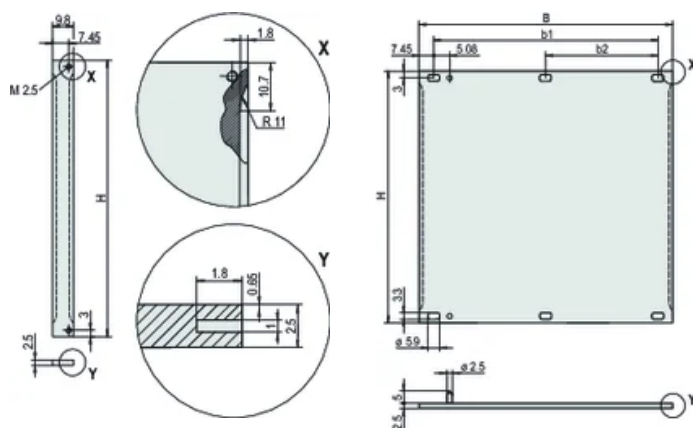

Obrabiane krawędzie: Nie

Zgodność z: IEC 60297-3-101; IEEE 1101.1/10

Głębokość (D): 2.5mm

Ekranowanie EMC: Nie (możliwość modernizacji)

Wykończenie: Anodyzowany

Wysokość (H): 261.8mm

Materiał: Aluminium

Typ produktu: Panel przedni

Typ: Panel przedni bez uchwytu

Szerokość (W): 426.4mm

Net Weight: 0.74kg

DODATKOWE INFORMACJE O PRODUKCIE

Materiał mocujący (tuleje, śruby kołnierzowe) należy zamówić oddzielnie.

SCHEMATY

OSTRZEŻENIE

Produkty nVent powinny być instalowane i używane wyłącznie zgodnie z instrukcjami i materiałami szkoleniowymi nVent. Instrukcje są dostępne na stronie www.nvent.com oraz u przedstawiciela działu obsługi klienta firmy nVent. Nieprawidłowa instalacja, niewłaściwe użycie, niewłaściwe zastosowanie lub inne nieprzestrzeganie instrukcji i ostrzeżeń nVent może spowodować nieprawidłowe działanie produktu, uszkodzenie mienia, poważne obrażenia ciała i śmierć i/lub utratę gwarancji.