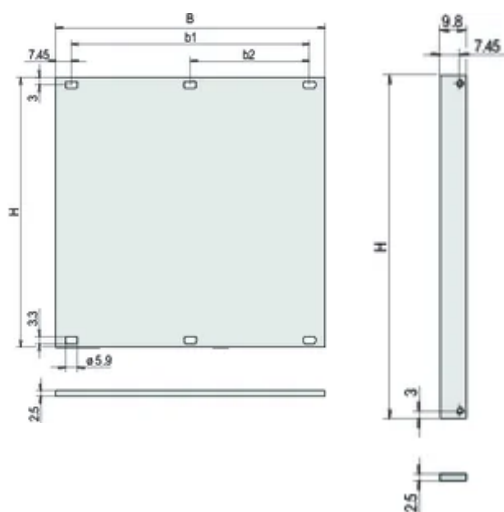

Wykończenie z przodu: Anodyzowany

Wykończenie z tyłu: Przewodzące

Obrabiane krawędzie: Nie

Zgodność z: IEC 60297-3-101; IEEE 1101.1/10

Głębokość (D): 2.5mm

Ekranowanie EMC: Nie

Wykończenie: Anodyzowany; Powierzchnia pasywowana

Wysokość (H): 172.9mm

Materiał: Aluminium

Typ produktu: Panel przedni

Typ: Panel przedni bez uchwytu

Szerokość (W): 426.4mm

Net Weight: 0.49kg

DODATKOWE INFORMACJE O PRODUKCIE

Materiał mocujący (tuleje, śruby kołnierkowe) należy zamówić oddzielnie.

SCHEMATY

OSTRZEŻENIE

Produkty nVent powinny być instalowane i używane wyłącznie zgodnie z instrukcjami i materiałami szkoleniowymi nVent. Instrukcje są dostępne na stronie www.nvent.com oraz u przedstawiciela działu obsługi klienta firmy nVent. Nieprawidłowa instalacja, niewłaściwe użycie, niewłaściwe zastosowanie lub inne nieprzestrzeganie instrukcji i ostrzeżeń nVent może spowodować nieprawidłowe działanie produktu, uszkodzenie mienia, poważne obrażenia ciała i śmierć i/lub utratę gwarancji.