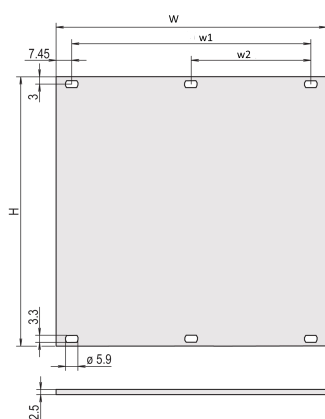

Panel przedni, nieekranowany, 4 U, 84 HP, 2.5 mm, Al, z przodu anodyzowany, z tyłu przewodzący

NUMER KATALOGOWY

30847-465

Panel przedni, nieekranowany, przedni anodowany i tylny przewodzący.

CERTYFIKATY

FUNKCJE

Częściowa szerokość panelu przedniego, Al, 2.5 mm

Al, anodowane z przodu, przewodzące

ATRYBUTY PRODUKTU

Wysokość stojaka: 4U

Liczba opakowań: 1

Typ akcesorium: Panel przedni

Montaż: Przykręcany przód

Wykończenie z przodu: Anodyzowany

Wykończenie z tyłu: Przewodzące

Obrabiane krawędzie: Nie

Zgodność z: IEC 60297-3-101; IEEE 1101.1/10

Głębokość (D): 2.5mm

Ekranowanie EMC: Nie

Wykończenie: Anodyzowany; Powierzchnia pasywowana

Wysokość (H): 172.9mm

Materiał: Aluminium

Typ produktu: Panel przedni

Typ: Panel przedni bez uchwytu

Szerokość (W): 426.4mm

Net Weight: 0.49kg

DODATKOWE INFORMACJE O PRODUKCIE

Materiał mocujący (tuleje, śruby kołnierkowe) należy zamówić oddzielnie.