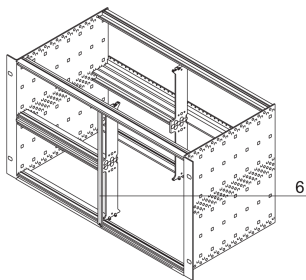

Panel przedni Alternatywa do montażu kombinowanego, nieekranowany, 6 U, 2 km

NUMER KATALOGOWY

30847-472

Szeroki panel przedni o mocy 2 km zakrywa otwarte gniazdo. Wersja nieekranowana może być mocowana za pomocą śrub i podkładek. Ze względu na szerokość 2 km nie można używać żadnych rękawów.

CERTYFIKATY

FUNKCJE

Płaski panel przedni 6 U, 2 HP, Al, 2.5 mm

ATRYBUTY PRODUKTU

Typ produktu: Panel przedni

Typ akcesorium: Panel przedni

Materiał: Aluminium

Wykończenie z przodu: Anodyzowany

Wykończenie z tyłu: Przewodzące

Obrabiane krawędzie: Nie

Wysokość stojaka: 6U

Wysokość (H): 261.8mm

Szerokość stojaka: 2HP

Szerokość (W): 9.8mm

Zgodność z: IEC 60297-3-101; IEEE 1101.1/10

Liczba opakowań: 1