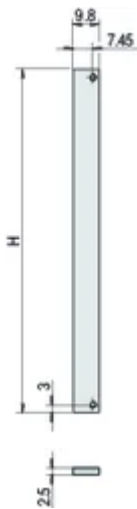

Zgodność z: IEC 60297-3-101; IEEE 1101.1/10

Liczba opakowań: 1

Wykończenie: Anodyzowany; Powierzchnia pasywowana

Gross Weight: 0.017kg

DODATKOWE INFORMACJE O PRODUKCIE

Proszę wziąć pod uwagę, że dostawy mogą być realizowane w podanych SPQ (SPQ, np. 5 sztuk, 10 sztuk, 50 sztuk, itp.). Różne ilości zamówienia (np. 2 sztuk) można zmienić na następną możliwą ilość dostawy = Standardowa ilość opakowania.

SCHEMATY

OSTRZEŻENIE

Produkty nVent powinny być instalowane i używane wyłącznie zgodnie z instrukcjami i materiałami szkoleniowymi nVent. Instrukcje są dostępne na stronie www.nvent.com oraz u przedstawiciela działu obsługi klienta firmy nVent. Nieprawidłowa instalacja, niewłaściwe użycie, niewłaściwe zastosowanie lub inne nieprzestrzeganie instrukcji i ostrzeżeń nVent może spowodować nieprawidłowe działanie produktu, uszkodzenie mienia, poważne obrażenia ciała i śmierć i/lub utratę gwarancji.