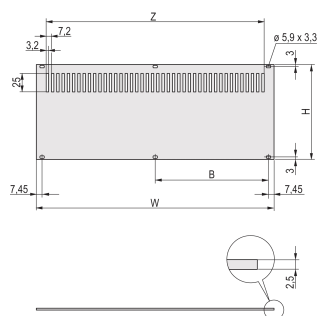

Panel tylny, perforowany, nieekranowany, dla RatiopacPRO i PropacPRO, 4 U, 84 km

NUMER KATALOGOWY

30849-030

Perforowany panel tylny, Al, 2.5 mm jest nieekranowany.
Tylna strona jest przewodząca.

CERTYFIKATY

FUNKCJE

Panel tylny, Al, 2.5 mm, przód: Anodowany, tył: Przewodzący, nieekranowany

Umożliwia montaż na szynach poziomych

Do montażu na szynach poziomych

ATRYBUTY PRODUKTU

Wysokość stojaka: 4U

Szerokość stojaka: 84HP

Liczba opakowań: 1

Wykończenie: Anodyzowany; Powierzchnia pasywowana

Wysokość: 172.85mm

Materiał: Aluminium

Rodzina produktów: RatiopacPRO; RatiopacPRO air