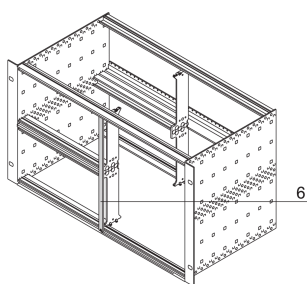

Panel przedni Alternatywny do montażu kombinowanego, profil U, Tekstylia, 6 U, 2 HP, 2.5 mm, Al, Front anodowany, Tylny przewodzący

NUMER KATALOGOWY

30849-140

Szeroki panel przedni o mocy 2 km zakrywa otwarte gniazdo. Panel przedni z profilem U można łączyć z tekstylną uszczelką EMC. Jest on mocowany śrubami i podkładkami. Ze względu na szerokość 2 km nie można używać żadnych rękawów.

CERTYFIKATY

FUNKCJE

Panel przedni z profilem U 6 U, 2 HP, Al, 2.5 mm

Przygotowany do tekstylnej uszczelki EMC

ATRYBUTY PRODUKTU

Typ produktu: Panel przedni

Typ akcesorium: Panel przedni

Rodzina produktów: EuropacPRO; RatiopacPRO; RatiopacPRO air; CompacPRO; PropacPRO

Montaż: Przykręcany przód

Ekranowanie EMC: Nie (możliwość modernizacji)

Typ uszczelki: Tekstylia

Materiał: Aluminium

Wykończenie z przodu: Anodyzowany

Wykończenie z tyłu: Przewodzące

Obrabiane krawędzie: Nie

Wysokość stojaka: 6U

Wysokość: 261.8mm

Szerokość stojaka: 2HP

Szerokość: 9.8mm

Głębokość: 2.5mm

Zgodność z: IEC 60297-3-101; IEEE 1101.1/10

Liczba opakowań: 1

Wykończenie: Anodyzowany; Powierzchnia pasywowana