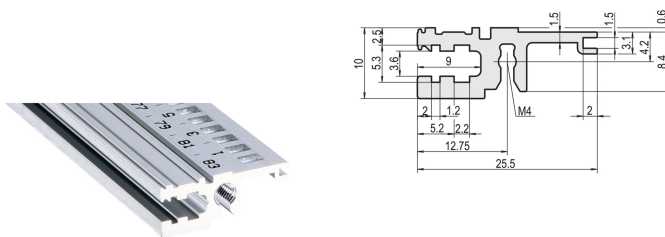

Szyna pozioma, przód, Typ L-od, Światło, bez wargi, 1000 mm

NUMER KATALOGOWY

34560-001

Combinations of horizontal rails and side panels

*+ can be combined, ** combination not recommended

	Subrack 19" Light	Subrack 19" Dark	Subrack 19" Heavy	Subrack 19" Edge
Subrack 19" Light	+	+	+	+
Subrack 19" Dark	+	+	+	+
Subrack 19" Heavy	+	+	-	-
Subrack 19" Edge	+	+	-	-

Light 19", Dark 19", Heavy 19", Edge 19"

Szyna pozioma bez wargi umożliwia zastosowanie takich ustawień, jak panel przedni 6 U dla podreguła, który jest podzielony na 2 x 3 U..

CERTYFIKATY

FUNKCJE

Do montażu za panelem przednim o pełnej szerokości

< 28 HP, aby nie drukować

Bez wargi (L-od)

Wytłaczanie aluminium, anodowane wykończenie, przewodząca powierzchnia kontaktowa

ATRYBUTY PRODUKTU

Szerokość stojaka: 195HP

Liczba opakowań: 1

Wykończenie: Anodyzowany

Długość: 1000mm

Materiał: Aluminium

Rodzina produktów: EuropacPRO; RatiopacPRO; RatiopacPRO air; CompacPRO; PropacPRO

Typ produktu: Szyna pozioma

Typ: Lekkie, OD

Współpracuje z: Stojaki podrzędne; Obudowy

Net Weight: 0.285kg