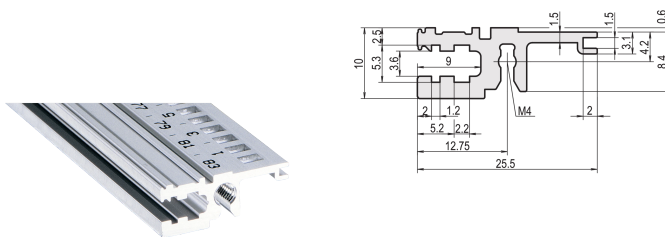

# Szyna pozioma, przód, typ L-od, światło, bez wargi, 20 km

## NUMER KATALOGOWY

**34560-020**

Combinations of horizontal rails and side panels

	„4” can be combined	„4” combination not recommended	„4” can be combined	„4” combination not recommended
Horizontal rail	-	+	+	+
Horizontal rail	+	+	+	+
Horizontal rail	+	+	-	-
Horizontal rail	+	+	-	-
Horizontal rail	+	+	-	-
Horizontal rail	+	+	-	-

Light 1, Dark 2, Heavy 3, Edge 4

Szyna pozioma bez wargi umożliwia zastosowanie takich ustawień, jak panel przedni 6 U dla podregułu, który jest podzielony na 2 x 3 U..

## ATRYBUTY PRODUKTU

Szerokość stojaka: 20HP

Liczba opakowań: 1

Wykończenie: Anodyzowany

Długość: 106.68mm

Materiał: Aluminium

Rodzina produktów: EuropacPRO; RatiopacPRO; RatiopacPRO air; CompacPRO; PropacPRO