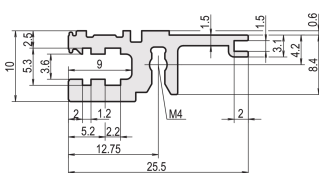

Szyna pozioma, przód, typ L-od, światło, bez wargi, 28 km

NUMER KATALOGOWY

34560-028

Combinations of horizontal rails and side panels

| | „4” can be combined | „4” combination not recommended | „4” can be combined | „4” combination not recommended |
|-----------------|---------------------|---------------------------------|---------------------|---------------------------------|
| Horizontal rail | - | + | + | + |
| Horizontal rail | + | + | + | + |
| Horizontal rail | + | + | - | - |
| Horizontal rail | + | + | - | - |
| Horizontal rail | + | + | - | - |
| Horizontal rail | + | + | - | - |

Light 1, Darker 2, Heavy 3, Rugged 4

Szyna pozioma bez wargi umożliwia zastosowanie takich ustawień, jak panel przedni 6 U dla podregułu, który jest podzielony na 2 x 3 U..

CERTYFIKATY

FUNKCJE

Do montażu za panelem przednim o pełnej szerokości

< 28 HP, aby nie drukować

Bez wargi (L-od)

Wyłaczanie aluminium, anodowane wykończenie, przewodząca powierzchnia kontaktowa

ATRYBUTY PRODUKTU

Szerokość stojaka: 28HP

Liczba opakowań: 1

Wykończenie: Anodyzowany

Długość: 147.32mm

Materiał: Aluminium

Rodzina produktów: EuropacPRO; RatiopacPRO; RatiopacPRO air; CompacPRO; PropacPRO

Typ produktu: Szyna pozioma

Typ: Lekkie, OD

Współpracuje z: Stojaki podrzędne; Obudowy