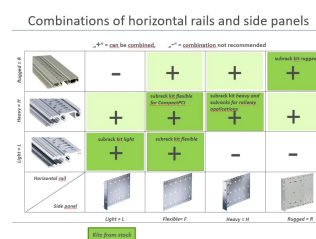

Szyna pozioma, przód, typ L-od, światło, bez wargi, 40 km

NUMER KATALOGOWY

34560-040

Szyna pozioma bez wargi umożliwia zastosowanie takich ustawień, jak panel przedni 6 U dla podregułu, który jest podzielony na 2 x 3 U..

CERTYFIKATY

FUNKCJE

Do montażu za panelem przednim o pełnej szerokości

< 28 HP, aby nie drukować

Bez wargi (L-od)

Wyłaczanie aluminium, anodowane wykończenie, przewodząca powierzchnia kontaktowa

ATRYBUTY PRODUKTU