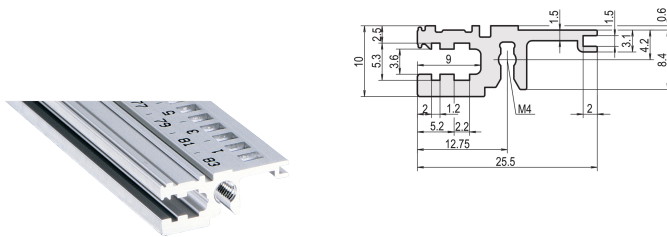

Szyna pozioma, przód, typ L-od, światło, bez wargi, 40 km

NUMER KATALOGOWY

34560-040

Szyna pozioma bez wargi umożliwia zastosowanie takich ustawień, jak panel przedni 6 U dla podregułu, który jest podzielony na 2 x 3 U..

CERTYFIKATY

FUNKCJE

Do montażu za panelem przednim o pełnej szerokości

< 28 HP, aby nie drukować

Bez wargi (L-od)

Wyłaczanie aluminium, anodowane wykończenie, przewodząca powierzchnia kontaktowa

ATRYBUTY PRODUKTU

Szerokość stojaka: 40HP

Liczba opakowań: 1

Wykończenie: Anodyzowany

Długość: 208.28mm

Materiał: Aluminium

Rodzina produktów: EuropacPRO; RatiopacPRO; RatiopacPRO air; CompacPRO; PropacPRO

Typ produktu: Szyna pozioma

Typ: Lekkie, OD

Współpracuje z: Stojaki podrzędne; Obudowy

Net Weight: 0.064kg

DODATKOWE INFORMACJE O PRODUKCIE

Proszę wziąć pod uwagę, że dostawy mogą być realizowane w podanych SPQ (SPQ, np. 5 sztuk, 10 sztuk, 50 sztuk, itp.). Różne ilości zamówienia (np. 2 sztuk) można zmienić na następną możliwą ilość dostawy = Standardowa ilość opakowania.