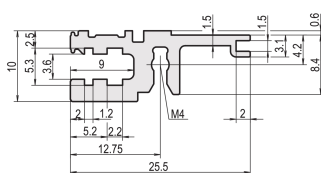

Szyna pozioma, przód, typ L-od, światło, bez wargi, 63 km

NUMER KATALOGOWY

34560-063

Combinations of horizontal rails and side panels

	„4” can be combined	„4” combination not recommended	„4” can be combined	„4” combination not recommended
Horizontal rail	-	+	+	+
Horizontal rail	+	+	+	+
Horizontal rail	+	+	-	-
Horizontal rail	+	+	-	-
Horizontal rail	+	+	-	-
Horizontal rail	+	+	-	-

Light 1, Dark 2, Heavy 3, Edge 4

Szyna pozioma bez wargi umożliwia zastosowanie takich ustawień, jak panel przedni 6 U dla podregułu, który jest podzielony na 2 x 3 U..

CERTYFIKATY

FUNKCJE

Do montażu za panelem przednim o pełnej szerokości

< 28 HP, aby nie drukować

Bez wargi (L-od)

Wytłaczanie aluminium, anodowane wykończenie, przewodząca powierzchnia kontaktowa

ATRYBUTY PRODUKTU

Szerokość stojaka: 63HP

Liczba opakowań: 1

Wykończenie: Anodyzowany

Długość: 325.12mm

Materiał: Aluminium

Rodzina produktów: EuropacPRO; RatiopacPRO; RatiopacPRO air; CompacPRO; PropacPRO

Typ produktu: Szyna pozioma

Typ: Lekkie, OD

Współpracuje z: Stojaki podrzędne; Obudowy