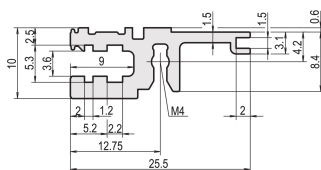

Szyna pozioma, przód, typ L-od, światło, bez wargi, 84 km

NUMER KATALOGOWY

34560-084

Combinations of horizontal rails and side panels

	„4” can be combined	„3” combination not recommended	„2” combination not recommended	„1” combination not recommended
Horizontal rail	-	+	+	+
Horizontal rail	+	+	+	+
Horizontal rail	+	+	-	-
Horizontal rail	+	+	-	-
Side panel	Light 1	Dark 2	Heavy 3	Edge 4

Light 1, Dark 2, Heavy 3, Edge 4

Szyna pozioma bez wargi umożliwia zastosowanie takich ustawień, jak panel przedni 6 U dla podregułu, który jest podzielony na 2 x 3 U..

CERTYFIKATY

FUNKCJE

Do montażu za panelem przednim o pełnej szerokości

< 28 HP, aby nie drukować

Bez wargi (L-od)

Wytłaczanie aluminium, anodowane wykończenie, przewodząca powierzchnia kontaktowa

ATRYBUTY PRODUKTU

Szerokość stojaka: 84HP

Liczba opakowań: 1

Wykończenie: Anodyzowany

Długość: 431.8mm

Materiał: Aluminium

Rodzina produktów: EuropacPRO; RatiopacPRO; RatiopacPRO air; CompacPRO; PropacPRO

Typ produktu: Szyna pozioma

Typ: Lekkie, OD

Współpracuje z: Stojaki podrzędne; Obudowy