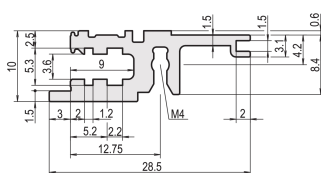

Szyna pozioma, przód, Typ L-KD, Światło, Krótka warga, 1000 mm

NUMER KATALOGOWY

34560-101

Combinations of horizontal rails and side panels

	Light 1.1	Flexibar 2	Hexa 2.1	Edge 2.1
Standard rail	+	+	-	-
Short flange rail	+	+	+	+
Standard rail	+	+	+	+
Short flange rail	+	+	+	+

Legend: "+" can be combined, "-" combination not recommended

Pozioma szyna z krótką krawędzią zapewnia czystą konstrukcję zmontowanego panelu przedniego.

CERTYFIKATY

FUNKCJE

Standardowa szyna z przodu

Montaż u góry i u dołu

Krótką wargą (L-KD)

< 28 HP, aby nie drukować

Wyłaczanie aluminium, anodowane wykończenie, przewodząca powierzchnia kontaktowa

ATRYBUTY PRODUKTU

Szerokość stojaka: 195HP

Liczba opakowań: 1

Wykończenie: Anodyzowany

Długość: 1000mm

Materiał: Aluminium

Rodzina produktów: EuropacPRO; RatiopacPRO; RatiopacPRO air; CompacPRO; PropacPRO

Typ produktu: Szyna pozioma

Typ: Lekkie, KD

Współpracuje z: Stojaki podrzędne; Obudowy

Net Weight: 0.287kg