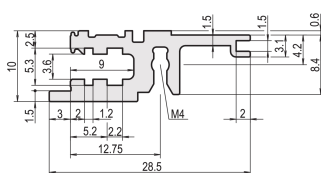

Szyna pozioma, przód, typ L-KD, Lekka, krótka warga, 20 km

NUMER KATALOGOWY

34560-120

Combinations of horizontal rails and side panels

	„4” can be combined	„4” combination not recommended	„4” can be combined	„4” combination not recommended
Horizontal rail	-	+	+	+
Horizontal rail	+	+	+	+
Horizontal rail	+	+	-	-
Horizontal rail	+	+	-	-
Horizontal rail	+	+	-	-
Horizontal rail	+	+	-	-

Light 1, Flexion 2, Heavy 3, Edge 4

Pozioma szyna z krótką krawędzią zapewnia czystą konstrukcję zmontowanego panelu przedniego.

CERTYFIKATY

FUNKCJE

Standardowa szyna z przodu

Montaż u góry i u dołu

Krótką wargą (L-KD)

< 28 HP, aby nie drukować

Wytłaczanie aluminium, anodowane wykończenie, przewodząca powierzchnia kontaktowa

ATRYBUTY PRODUKTU

Szerokość stojaka: 20HP

Liczba opakowań: 1

Wykończenie: Anodowany

Długość: 106.68mm