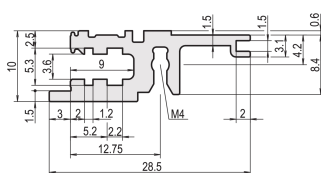

Szyna pozioma, przód, typ L-KD, Lekka, krótka warga, 28 km

NUMER KATALOGOWY

34560-128

Combinations of horizontal rails and side panels

	„4” can be combined.	„4” combination not recommended	„4” can be combined.	„4” combination not recommended
Horizontal rail	-	+	+	+
Horizontal rail	+	+	+	+
Horizontal rail	+	+	-	-
Horizontal rail	+	+	-	-
Horizontal rail	+	+	-	-
Horizontal rail	+	+	-	-

Light 1, Flexion 2, Heavy 3, Edge 4

Pozioma szyna z krótką krawędzią zapewnia czystą konstrukcję zmontowanego panelu przedniego.

CERTYFIKATY

FUNKCJE

Standardowa szyna z przodu

Montaż u góry i u dołu

Krótką wargą (L-KD)

< 28 HP, aby nie drukować

Wyłaczanie aluminium, anodowane wykończenie, przewodząca powierzchnia kontaktowa

ATRYBUTY PRODUKTU

Szerokość stojaka: 28HP

Liczba opakowań: 1

Wykończenie: Anodowany

Długość: 147.32mm