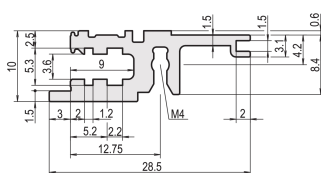

Szyna pozioma, przód, typ L-KD, Lekka, krótka warga, 63 km

NUMER KATALOGOWY

34560-163

Pozioma szyna z krótką krawędzią zapewnia czystą konstrukcję zmontowanego panelu przedniego.

CERTYFIKATY

FUNKCJE

Standardowa szyna z przodu

Montaż u góry i u dołu

Krótką wargą (L-KD)

< 28 HP, aby nie drukować

Wyłaczanie aluminium, anodowane wykończenie, przewodząca powierzchnia kontaktowa

ATRYBUTY PRODUKTU

Szerokość stojaka: 63HP

Liczba opakowań: 1

Wykończenie: Anodowany

Długość: 325.12mm

Materiał: Aluminium

Rodzina produktów: EuropacPRO; RatiopacPRO; RatiopacPRO air; CompacPRO; PropacPRO

Typ produktu: Szyna pozioma

Typ: Lekkie, KD

Współpracuje z: Stojaki podrzędne; Obudowy