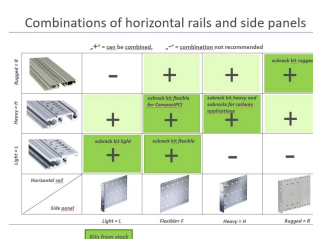

Szyna pozioma, przód, typ L-KD, Lekka, krótka warga, 63 km

NUMER KATALOGOWY

34560-163

Pozioma szyna z krótką krawędzią zapewnia czystą konstrukcję zmontowanego panelu przedniego.

CERTYFIKATY

FUNKCJE

Standardowa szyna z przodu

Montaż u góry i u dołu

Krótką wargą (L-KD)

< 28 HP, aby nie drukować

Wyłaczanie aluminium, anodowane wykończenie, przewodząca powierzchnia kontaktowa

ATRYBUTY PRODUKTU

Szerokość stojaka: 63HP

Liczba opakowań: 1

Wykończenie: Anodowany

Długość: 325.12mm

Materiał: Aluminium

Rodzina produktów: EuropacPRO; RatiopacPRO; RatiopacPRO air; CompacPRO; PropacPRO

Typ produktu: Szyna pozioma

Typ: Lekkie, KD

Współpracuje z: Stojaki podrzędne; Obudowy