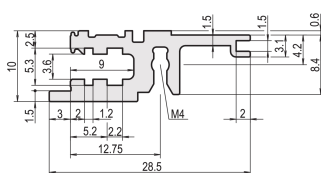

Szyna pozioma, przód, typ L-KD, Lekka, krótka warga, 84 km

NUMER KATALOGOWY

34560-184

Combinations of horizontal rails and side panels

„+“ can be combined, „-“ combination not recommended

	Light 1	Flexion 2	Heavy 3 HP	Edge 4 HP
Horizontal rail	+	+	-	-
Light 1	+	+	-	-
Flexion 2	+	+	-	-
Heavy 3 HP	-	-	+	+
Edge 4 HP	-	-	+	+

Light 1, Flexion 2, Heavy 3 HP, Edge 4 HP

Pozioma szyna z krótką krawędzią zapewnia czystą konstrukcję zmontowanego panelu przedniego.

CERTYFIKATY

FUNKCJE

Standardowa szyna z przodu

Montaż u góry i u dołu

Krótką wargą (L-KD)

< 28 HP, aby nie drukować

Wyłaczanie aluminium, anodowane wykończenie, przewodząca powierzchnia kontaktowa

ATRYBUTY PRODUKTU

Szerokość stojaka: 84HP

Liczba opakowań: 1

Wykończenie: Anodowany

Długość: 431.8mm