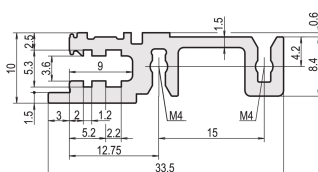

Szyna pozioma przednia, typ H-KD, ciężka, krótka warga, 1000 mm

NUMER KATALOGOWY

34560-201

Combinations of horizontal rails and side panels

	HP1	HP2	HP3	HP4
HP1	-	+	+	+
HP2	+	+	+	+
HP3	+	+	-	-
HP4	+	+	-	-

Legend: + can be combined, - combination not recommended

Side panels: Light 1, Dark 2, Heavy 3, Rugged 4

Aluminiowa szyna pozioma wytłaczana typu H-KD (H-KD = ciężka, krótka warga) o anodowanej powierzchni i przewodzącej powierzchni kontaktowej. Drukowane oznaczenia HP umożliwiają szybkie optyczne pozycjonowanie przewodnic. Nadaje się do RatiopacPRO/-AIR i EuropacPRO/-RUGged).

CERTYFIKATY

FUNKCJE

Montaż u góry i u dołu

Krótką wargą (H-KD)

Wytłaczanie aluminium, anodowane wykończenie, przewodząca powierzchnia kontaktowa

ATRYBUTY PRODUKTU

Szerokość stojaka: 195HP

Liczba opakowań: 1