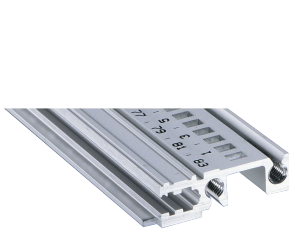

Szyna pozioma przednia, typ H-KD, ciężka, krótka warga, 20 km

NUMER KATALOGOWY

34560-220

Combinations of horizontal rails and side panels

	„4” can be combined	„2” combination not recommended	„1” combination not recommended	„0” combination not recommended
Horizontal rail	-	+	+	+
Horizontal rail	+	+	+	+
Horizontal rail	+	+	-	-
Horizontal rail	+	+	-	-
Horizontal rail	+	+	-	-
Horizontal rail	+	+	-	-

Light 1, Darker 2, Heavier 3, Rugged 4

Aluminiowa szyna pozioma wytłaczana typu H-KD (H-KD = ciężka, krótka warga) o anodowanej powierzchni i przewodzącej powierzchni kontaktowej. Drukowane oznaczenia HP umożliwiają szybkie optyczne pozycjonowanie przewodnic. Nadaje się do RatiopacPRO/-AIR i EuropacPRO/-RUGged).

CERTYFIKATY

FUNKCJE

Montaż u góry i u dołu

Krótką wargą (H-KD)

Wytłaczanie aluminium, anodowane wykończenie, przewodząca powierzchnia kontaktowa

ATRYBUTY PRODUKTU

Szerokość stojaka: 20HP

Liczba opakowań: 1

Wykończenie: Anodyzowany

Długość: 106.68mm

Materiał: Aluminium

Rodzina produktów: EuropacPRO; RatiopacPRO; RatiopacPRO air; CompacPRO; PropacPRO

Typ produktu: Szyna pozioma

Typ: Ciężkie, KD

Współpracuje z: Stojaki podrzędne; Obudowy