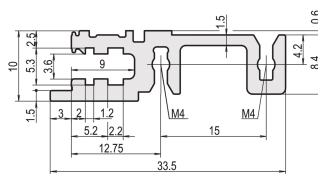

Szyna pozioma przednia, typ H-KD, ciężka, krótka warga, 20 km

NUMER KATALOGOWY

34560-220

Combinations of horizontal rails and side panels

	„4” can be combined	„2” combination not recommended	„1” combination not recommended	„0” combination not recommended
Horizontal rail	-	+	+	+
Horizontal rail	+	+	+	+
Horizontal rail	+	+	-	-
Horizontal rail	+	+	-	-
Horizontal rail	+	+	-	-
Horizontal rail	+	+	-	-

Light 1, Darker 2, Heavier 3, Rugged 4

Aluminiowa szyna pozioma wytłaczana typu H-KD (H-KD = ciężka, krótka warga) o anodowanej powierzchni i przewodzącej powierzchni kontaktowej. Drukowane oznaczenia HP umożliwiają szybkie optyczne pozycjonowanie przewodnic. Nadaje się do RatiopacPRO/-AIR i EuropacPRO/-RUGged).

CERTYFIKATY

FUNKCJE

Montaż u góry i u dołu

Krótką wargą (H-KD)

Wytłaczanie aluminium, anodowane wykończenie, przewodząca powierzchnia kontaktowa

ATRYBUTY PRODUKTU

Szerokość stojaka: 20HP

Liczba opakowań: 1

Wykończenie: Anodyzowany

Długość: 106.68mm

Materiał: Aluminium

Rodzina produktów: EuropacPRO; RatiopacPRO; RatiopacPRO air; CompacPRO; PropacPRO

Typ produktu: Szyna pozioma

Typ: Ciężkie, KD

Współpracuje z: Stojaki podrzędne; Obudowy