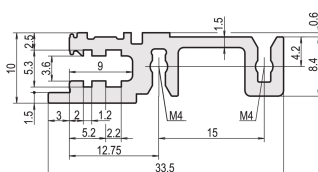

Szyna pozioma przednia, typ H-KD, ciężka, krótka wargą, 84 km

NUMER KATALOGOWY

34560-284

Combinations of horizontal rails and side panels

	„+“ can be combined	„+“ combination not recommended	„+“ combination not recommended	„+“ combination not recommended
Horizontal rail	-	+	+	+
Horizontal rail	+	+	+	+
Horizontal rail	+	+	-	-
Horizontal rail	+	+	-	-
Horizontal rail	+	+	-	-
Horizontal rail	+	+	-	-

Light 1, Dark 2, Heavy 3, Rugged 4

Aluminiowa szyna pozioma wytłaczana typu H-KD (H-KD = ciężka, krótka wargą) o anodowanej powierzchni i przewodzącej powierzchni kontaktowej. Drukowane oznaczenia HP umożliwiają szybkie optyczne pozycjonowanie przewodnic. Nadaje się do RatiopacPRO/-AIR i EuropacPRO/-RUGged).

CERTYFIKATY

FUNKCJE

Montaż u góry i u dołu

Krótką wargą (H-KD)

Wytłaczanie aluminium, anodowane wykończenie, przewodząca powierzchnia kontaktowa

ATRYBUTY PRODUKTU

Szerokość stojaka: 84HP

Liczba opakowań: 1

Wykończenie: Anodyzowany

Długość: 431.8mm

Materiał: Aluminium

Rodzina produktów: EuropacPRO; RatiopacPRO; RatiopacPRO air; CompacPRO; PropacPRO

Typ produktu: Szyna pozioma

Typ: Ciężkie, KD

Współpracuje z: Stojaki podrzędne; Obudowy