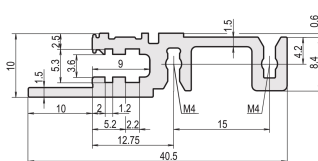

Szyna pozioma, przód, typ H-LD, ciężka, długa wargą, do zastosowań IEEE, 1000 mm

NUMER KATALOGOWY

34560-301

Combinations of horizontal rails and side panels

	„4” can be combined	„3” combination not recommended	„2” can be combined	„1” combination not recommended
Horizontal rail	-	+	+	+
Horizontal rail	+	+	+	+
Horizontal rail	+	+	-	-
Horizontal rail	+	+	-	-

Legend: + can be combined, - combination not recommended

Pozioma szyna z długą krawędzią umożliwia użycie uchwytów do wstawiania / ekstrakcji IEEE.

CERTYFIKATY

FUNKCJE

Do urządzeń z wtyczką z uchwytem IEEE

Długa wargą (H-LD)

Montaż u góry i u dołu

Dla systemów CPCI i VME64x

Wytłaczanie aluminium, anodowane wykończenie, przewodząca powierzchnia kontaktowa

ATRYBUTY PRODUKTU

Szerokość stojaka: 195HP

Liczba opakowań: 1