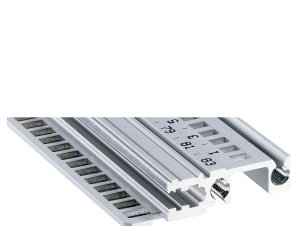

Szyna pozioma, przód, typ H-LD, ciężka, długa wargą, do zastosowań IEEE, 1000 mm

NUMER KATALOGOWY

34560-301

Combinations of horizontal rails and side panels

	„4” can be combined	„3” combination not recommended	„2” can be combined	„1” combination not recommended
Horizontal rail	-	+	+	+
Horizontal rail	+	+	+	+
Horizontal rail	+	+	-	-
Horizontal rail	+	+	-	-

Legend: + can be combined, - combination not recommended

Pozioma szyna z długą krawędzią umożliwia użycie uchwytów do wstawiania / ekstrakcji IEEE.

CERTYFIKATY

FUNKCJE

Do urządzeń z wtyczką z uchwytem IEEE

Długa wargą (H-LD)

Montaż u góry i u dołu

Dla systemów CPCI i VME64x

Wytłaczanie aluminium, anodowane wykończenie, przewodząca powierzchnia kontaktowa

ATRYBUTY PRODUKTU

Szerokość stojaka: 195HP

Liczba opakowań: 1

Wykończenie: Anodyzowany

Długość: 1000mm

Materiał: Aluminium

Rodzina produktów: EuropacPRO; RatiopacPRO; RatiopacPRO air; CompacPRO; PropacPRO

Typ produktu: Szyna pozioma

Typ: Ciężkie, LD

Współpracuje z: Stojaki podrzędne; Obudowy