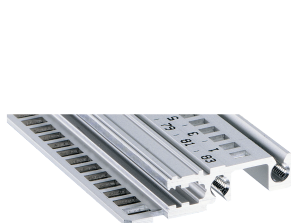

Szyna pozioma, przód, typ H-LD, ciężka, długa warga, do zastosowań IEEE, 20 km

NUMER KATALOGOWY

34560-320

Combinations of horizontal rails and side panels

	Light 1	Flexion 2	Heavy 3 H	Edge 4 H
Standard 1	-	+	+	+
Standard 2	+	+	+	+
Standard 3	+	+	-	-
Standard 4	+	+	-	-

Legend: "+" can be combined, "-" combination not recommended

Pozioma szyna z długą krawędzią umożliwia użycie uchwytów do wstawiania / ekstrakcji IEEE.

CERTYFIKATY

FUNKCJE

Do urządzeń z wtyczką z uchwytem IEEE

Długa warga (H-LD)

Montaż u góry i u dołu

Dla systemów CPCI i VME64x

Wytłaczanie aluminium, anodowane wykończenie, przewodząca powierzchnia kontaktowa

ATRYBUTY PRODUKTU

Szerokość stojaka: 20HP

Liczba opakowań: 1

Wykończenie: Anodyzowany

Długość: 106.68mm

Materiał: Aluminium

Rodzina produktów: EuropacPRO; RatiopacPRO; RatiopacPRO air; CompacPRO; PropacPRO

Typ produktu: Szyna pozioma

Typ: Ciężkie, LD

Współpracuje z: Stojaki podrzędne; Obudowy