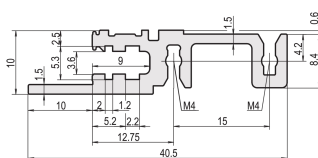

Szyna pozioma, przód, typ H-LD, ciężka, długa warga, do zastosowań IEEE, 20 km

NUMER KATALOGOWY

34560-320

Combinations of horizontal rails and side panels

	Light 1	Flexion 2	Heavy 3 H	Edge 4 H
Standard 1	-	+	+	+
Standard 2	+	+	+	+
Standard 3	+	+	-	-
Standard 4	+	+	-	-

Legend: "+" can be combined, "-" combination not recommended

Pozioma szyna z długą krawędzią umożliwia użycie uchwytów do wstawiania / ekstrakcji IEEE.

CERTYFIKATY

FUNKCJE

Do urządzeń z wtyczką z uchwytem IEEE

Długa warga (H-LD)

Montaż u góry i u dołu

Dla systemów CPCI i VME64x

Wytłaczanie aluminium, anodowane wykończenie, przewodząca powierzchnia kontaktowa

ATRYBUTY PRODUKTU

Szerokość stojaka: 20HP

Liczba opakowań: 1

Wykończenie: Anodyzowany

Długość: 106.68mm

Materiał: Aluminium

Rodzina produktów: EuropacPRO; RatiopacPRO; RatiopacPRO air; CompacPRO; PropacPRO

Typ produktu: Szyna pozioma

Typ: Ciężkie, LD

Współpracuje z: Stojaki podrzędne; Obudowy