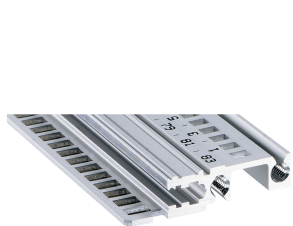

# Szyna pozioma, przód, typ H-LD, ciężka, długa warga, do zastosowań IEEE, 28 km

## NUMER KATALOGOWY

**34560-328**

Combinations of horizontal rails and side panels

	Light 1	Flexion 2	Heavy 3 1/2	Edge 4 1/2
Standard 1	-	+	+	+
Standard 2	+	+	+	+
Standard 3	+	+	-	-
Standard 4				

Legend: + can be combined, - combination not recommended, + not to be used

Pozioma szyna z długą krawędzią umożliwia użycie uchwytów do wstawiania / ekstrakcji IEEE.

Typ produktu: Szyna pozioma

Typ: Ciężkie, LD

Współpracuje z: Stojaki podrzędne; Obudowy