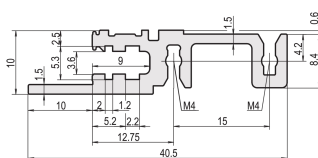

# Szyna pozioma, przód, typ H-LD, ciężka, długa warga, do zastosowań IEEE, 28 km

## NUMER KATALOGOWY

**34560-328**

Combinations of horizontal rails and side panels

	Light 1	Flexion 2	Heavy 3 1/2	Edge 4 1/2
Standard 1	-	+	+	+
Standard 2	+	+	+	+
Standard 3	+	+	-	-
Standard 4				

Legend: + can be combined, - combination not recommended, + not to be used

Pozioma szyna z długą krawędzią umożliwia użycie uchwytów do wstawiania / ekstrakcji IEEE.