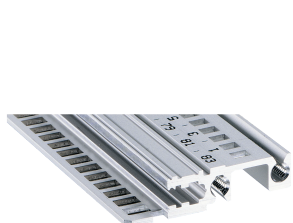

Szyna pozioma, przód, typ H-LD, ciężka, długa wargą, do zastosowań IEEE, 40 km

NUMER KATALOGOWY

34560-340

Combinations of horizontal rails and side panels

	Light 1	Flexion 2	Heavy 3 H	Edge 4 H
Standard 1	-	+	+	+
Standard 2	+	+	+	+
Standard 3	+	+	-	-
Standard 4				

Legend: + can be combined, - combination not recommended, + not to be used

Pozioma szyna z długą krawędzią umożliwia użycie uchwytów do wstawiania / ekstrakcji IEEE.

CERTYFIKATY

FUNKCJE

Do urządzeń z wtyczką z uchwytem IEEE

Długa wargą (H-LD)

Montaż u góry i u dołu

Dla systemów CPCI i VME64x

Wytłaczanie aluminium, anodowane wykończenie, przewodząca powierzchnia kontaktowa

ATRYBUTY PRODUKTU

Szerokość stojaka: 40HP

Liczba opakowań: 1

Wykończenie: Anodyzowany

Długość: 208.28mm

Materiał: Aluminium

Rodzina produktów: EuropacPRO; RatiopacPRO; RatiopacPRO air; CompacPRO; PropacPRO

Typ produktu: Szyna pozioma

Typ: Ciężkie, LD

Współpracuje z: Stojaki podrzędne; Obudowy