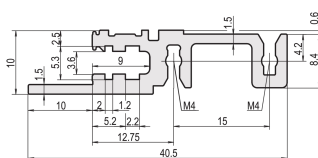

Szyna pozioma, przód, typ H-LD, ciężka, długa wargą, do zastosowań IEEE, 40 km

NUMER KATALOGOWY

34560-340

Combinations of horizontal rails and side panels

	Light 1	Flexion 2	Heavy 3 H	Edge 4 H
Standard 1	-	+	+	+
Standard 2	+	+	+	+
Standard 3	+	+	-	-
Standard 4				

Legend: + can be combined, - combination not recommended, + not to be used

Pozioma szyna z długą krawędzią umożliwia użycie uchwytów do wstawiania / ekstrakcji IEEE.

CERTYFIKATY

FUNKCJE

Do urządzeń z wtyczką z uchwytem IEEE

Długa wargą (H-LD)

Montaż u góry i u dołu

Dla systemów CPCI i VME64x

Wytłaczanie aluminium, anodowane wykończenie, przewodząca powierzchnia kontaktowa

ATRYBUTY PRODUKTU

Szerokość stojaka: 40HP

Liczba opakowań: 1

Wykończenie: Anodyzowany

Długość: 208.28mm

Materiał: Aluminium

Rodzina produktów: EuropacPRO; RatiopacPRO; RatiopacPRO air; CompacPRO; PropacPRO

Typ produktu: Szyna pozioma

Typ: Ciężkie, LD

Współpracuje z: Stojaki podrzędne; Obudowy