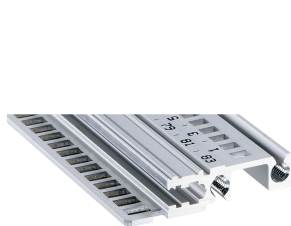

Szyna pozioma, przód, typ H-LD, ciężka, długa warga, do zastosowań IEEE, 42 km

NUMER KATALOGOWY

34560-342

Combinations of horizontal rails and side panels

| | Light 1 | Flexion 2 | Heavy 3 H | Edge 4 H |
|------------|---------|-----------|-----------|----------|
| Standard 1 | - | + | + | + |
| Standard 2 | + | + | + | + |
| Standard 3 | + | + | - | - |
| Standard 4 | + | + | - | - |

Legend: + can be combined, - combination not recommended, + not to be used

Pozioma szyna z długą krawędzią umożliwia użycie uchwytów do wstawiania / ekstrakcji IEEE.

CERTYFIKATY

FUNKCJE

Do urządzeń z wtyczką z uchwytem IEEE

Długa warga (H-LD)

Montaż u góry i u dołu

Dla systemów CPCI i VME64x

Wytłaczanie aluminium, anodowane wykończenie, przewodząca powierzchnia kontaktowa

ATRYBUTY PRODUKTU

Szerokość stojaka: 42HP

Liczba opakowań: 1

Wykończenie: Anodyzowany

Długość: 218.44mm

Materiał: Aluminium

Rodzina produktów: EuropacPRO; RatiopacPRO; RatiopacPRO air; CompacPRO; PropacPRO

Typ produktu: Szyna pozioma

Typ: Ciężkie, LD

Współpracuje z: Stojaki podrzędne; Obudowy