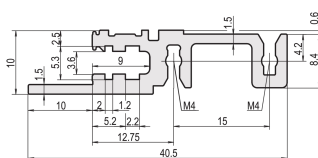

Szyna pozioma, przód, typ H-LD, ciężka, długa warga, do zastosowań IEEE, 42 km

NUMER KATALOGOWY

34560-342

Combinations of horizontal rails and side panels

| | Light 1 | Flexion 2 | Heavy 3 H | Edge 4 H |
|------------|---------|-----------|-----------|----------|
| Standard 1 | - | + | + | + |
| Standard 2 | + | + | + | + |
| Standard 3 | + | + | - | - |
| Standard 4 | + | + | - | - |

Legend: + can be combined, - combination not recommended, + not to be used

Pozioma szyna z długą krawędzią umożliwia użycie uchwytów do wstawiania / ekstrakcji IEEE.

CERTYFIKATY

FUNKCJE

Do urządzeń z wtyczką z uchwytem IEEE

Długa warga (H-LD)

Montaż u góry i u dołu

Dla systemów CPCI i VME64x

Wytłaczanie aluminium, anodowane wykończenie, przewodząca powierzchnia kontaktowa

ATRYBUTY PRODUKTU

Szerokość stojaka: 42HP

Liczba opakowań: 1

Wykończenie: Anodyzowany

Długość: 218.44mm

Materiał: Aluminium

Rodzina produktów: EuropacPRO; RatiopacPRO; RatiopacPRO air; CompacPRO; PropacPRO

Typ produktu: Szyna pozioma

Typ: Ciężkie, LD

Współpracuje z: Stojaki podrzędne; Obudowy