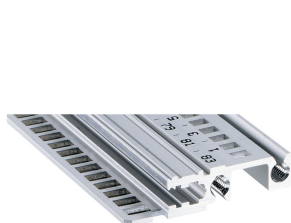

Szyna pozioma, przód, typ H-LD, ciężka, długa warga, do zastosowań IEEE, 63 km

NUMER KATALOGOWY

34560-363

Combinations of horizontal rails and side panels

	Light 1	Flexion 2	Heavy 3 H	Edge 4 H
Standard 1	-	+	+	+
Standard 2	+	+	+	+
Standard 3	+	+	-	-
Standard 4	Light 1	Flexion 2	Heavy 3 H	Edge 4 H

Legend: "+" can be combined, "-" combination not recommended

Pozioma szyna z długą krawędzią umożliwia użycie uchwytów do wstawiania / ekstrakcji IEEE.

CERTYFIKATY

FUNKCJE

Do urządzeń z wtyczką z uchwytem IEEE

Długa warga (H-LD)

Montaż u góry i u dołu

Dla systemów CPCI i VME64x

Wytłaczanie aluminium, anodowane wykończenie, przewodząca powierzchnia kontaktowa

ATRYBUTY PRODUKTU

Szerokość stojaka: 63HP

Liczba opakowań: 1

Wykończenie: Anodyzowany

Długość: 325.12mm

Materiał: Aluminium

Rodzina produktów: EuropacPRO; RatiopacPRO; RatiopacPRO air; CompacPRO; PropacPRO

Typ produktu: Szyna pozioma

Typ: Ciężkie, LD

Współpracuje z: Stojaki podrzędne; Obudowy