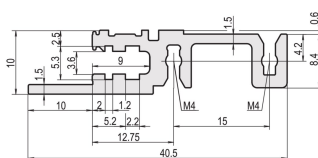

Szyna pozioma, przód, typ H-LD, ciężka, długa warga, do zastosowań IEEE, 63 km

NUMER KATALOGOWY

34560-363

Combinations of horizontal rails and side panels

	Light 1	Flexion 2	Heavy 3 H	Edge 4 H
Standard 1	-	+	+	+
Standard 2	+	+	+	+
Standard 3	+	+	-	-
Standard 4	Light 1	Flexion 2	Heavy 3 H	Edge 4 H

Legend: "+" can be combined, "-" combination not recommended

Pozioma szyna z długą krawędzią umożliwia użycie uchwytów do wstawiania / ekstrakcji IEEE.

CERTYFIKATY

FUNKCJE

Do urządzeń z wtyczką z uchwytem IEEE

Długa warga (H-LD)

Montaż u góry i u dołu

Dla systemów CPCI i VME64x

Wytłaczanie aluminium, anodowane wykończenie, przewodząca powierzchnia kontaktowa

ATRYBUTY PRODUKTU

Szerokość stojaka: 63HP

Liczba opakowań: 1

Wykończenie: Anodyzowany

Długość: 325.12mm

Materiał: Aluminium

Rodzina produktów: EuropacPRO; RatiopacPRO; RatiopacPRO air; CompacPRO; PropacPRO

Typ produktu: Szyna pozioma

Typ: Ciężkie, LD

Współpracuje z: Stojaki podrzędne; Obudowy