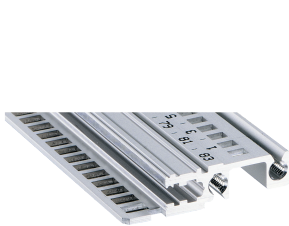

# Szyna pozioma, przód, typ H-LD, ciężka, długa warga, do zastosowań IEEE, 84 km

## NUMER KATALOGOWY

**34560-384**

Combinations of horizontal rails and side panels

	Light 1	Flexion 2	Heavy 3 H	Edge 4 H
Standard 1	-	+	+	+
Standard 2	+	+	+	+
Standard 3	+	+	-	-
Standard 4	+	+	-	-

Legend: "+" can be combined, "-" combination not recommended, "N/A" not supported.

Pozioma szyna z długą krawędzią umożliwia użycie uchwytów do wstawiania / ekstrakcji IEEE.

## FUNKCJE

Do urządzeń z wtyczką z uchwytem IEEE

Długa warga (H-LD)

Montaż u góry i u dołu

Dla systemów CPCI i VME64x

Wytłaczanie aluminium, anodowane wykończenie, przewodząca powierzchnia kontaktowa