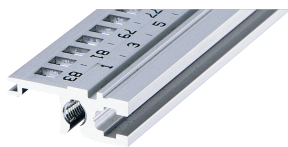

## NUMER KATALOGOWY

**34560-442**

Combinations of horizontal rails and side panels

	„L”-type rail	„L”-type rail with side panel	„L”-type rail with side panel and cover	„L”-type rail with side panel and cover and dust cap
„L”-type rail	-	+	+	+
„L”-type rail with side panel	+	+	+	+
„L”-type rail with side panel and cover	+	+	-	-
„L”-type rail with side panel and cover and dust cap	+	+	-	-

Legend: + combination is recommended, - combination is not recommended

Szyna pozioma typu ST umożliwia izolowane złożenie płyty montażowej. Izolację wykonuje się za pomocą taśmy izolacyjnej.