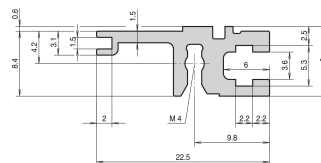

## NUMER KATALOGOWY

**34560-442**

Combinations of horizontal rails and side panels

	„L”-type rail	„L”-type rail with side panel	„L”-type rail with side panel and cover	„L”-type rail with side panel and cover and dust cap
„L”-type rail	-	+	+	+
„L”-type rail with side panel	+	+	+	+
„L”-type rail with side panel and cover	+	+	-	-
„L”-type rail with side panel and cover and dust cap	+	+	-	-

Legend: + combination is recommended, - combination is not recommended

Szyna pozioma typu ST umożliwia izolowane złożenie płyty montażowej. Izolację wykonuje się za pomocą taśmy izolacyjnej.