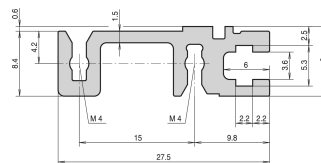

Szyna pozioma, tył, typ H-ST, ciężka, standardowa, 20 km

NUMER KATALOGOWY

34560-520

Combinations of horizontal rails and side panels

	„H”- rail, no combiner	„H”- rail, with combiner	„H”- rail, with combiner	„H”- rail, with combiner
„H”- rail, no combiner	-	+	+	+
„H”- rail, with combiner	+	+	+	+
„H”- rail, with combiner	+	+	-	-
Horizontal rail	Light rail	Medium rail	Heavy rail	Super rail

Legend: + combination is recommended, - combination is not recommended

Szyna pozioma typu ST umożliwia izolowane złożenie płyty montażowej. Izolację wykonuje się za pomocą taśmy izolacyjnej.

CERTYFIKATY

FUNKCJE

Do pośredniego montażu na płycie montażowej z taśmą izolacyjną

Standard, gdzie wymagania mechaniczne są wysokie (H-ST)

Montaż u góry i u dołu

< 28 HP nie wydrukowano

Wytłaczanie aluminium, anodowane wykończenie, przewodząca powierzchnia kontaktowa, z oznaczeniami HP

ATRYBUTY PRODUKTU

Szerokość stojaka: 20HP

Liczba opakowań: 1

Wykończenie: Anodyzowany

Długość: 106.68mm

Materiał: Aluminium

Rodzina produktów: EuropacPRO; RatiopacPRO; RatiopacPRO air; CompacPRO; PropacPRO

Typ produktu: Szyna pozioma