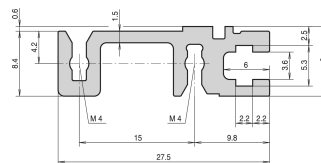

Szyna pozioma, tył, typ H-ST, ciężka, standardowa, 28 km

NUMER KATALOGOWY

34560-528

Combinations of horizontal rails and side panels

	„H”- rail, be combined	„H”- rail, be combined	„H”- rail, be combined	„H”- rail, be combined
„H”- rail	-	+	+	+
„H”- rail	+	+	+	+
„H”- rail	+	+	-	-
Horizontal rail	+	+	-	-
Side panel	Light 1.1	Panel 1.1	Panel 1.1	Panel 1.1

Legend: + combination is recommended, - combination is not recommended

Szyna pozioma typu ST umożliwia izolowane złożenie płyty montażowej. Izolację wykonuje się za pomocą taśmy izolacyjnej.

CERTYFIKATY

FUNKCJE

Do pośredniego montażu na płycie montażowej z taśmą izolacyjną

Standard, gdzie wymagania mechaniczne są wysokie (H-ST)

Montaż u góry i u dołu

< 28 HP nie wydrukowano

Wyłaczanie aluminium, anodowane wykończenie, przewodząca powierzchnia kontaktowa, z oznaczeniami HP

ATRYBUTY PRODUKTU

Szerokość stojaka: 28HP

Liczba opakowań: 1

Wykończenie: Anodyzowany

Długość: 147.32mm

Materiał: Aluminium

Rodzina produktów: EuropacPRO; RatiopacPRO; RatiopacPRO air; CompacPRO; PropacPRO

Typ produktu: Szyna pozioma