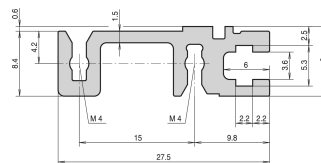

Szyna pozioma, tył, typ H-ST, ciężka, standardowa, 40 km

NUMER KATALOGOWY

34560-540

Combinations of horizontal rails and side panels

	„40” rail, be combined	„40” rail, be combined	„40” rail, be combined	„40” rail, be combined
„40” rail	-	+	+	+
„40” rail	+	+	+	+
„40” rail	+	+	-	-
Horizontal rail	+	+	-	-
Side panel	Light 1.0	Medium 1.0	Heavy 1.0	Super 1.0

Legend: + combination recommended, - combination not recommended

Szyna pozioma typu ST umożliwia izolowane złożenie płyty montażowej. Izolację wykonuje się za pomocą taśmy izolacyjnej.

CERTYFIKATY

FUNKCJE

Do pośredniego montażu na płycie montażowej z taśmą izolacyjną

Standard, gdzie wymagania mechaniczne są wysokie (H-ST)

Montaż u góry i u dołu

< 28 HP nie wydrukowano

Wyłaczanie aluminium, anodowane wykończenie, przewodząca powierzchnia kontaktowa, z oznaczeniami HP

ATRYBUTY PRODUKTU

Szerokość stojaka: 40HP

Liczba opakowań: 1

Wykończenie: Anodyzowany

Długość: 208.28mm

Materiał: Aluminium

Rodzina produktów: EuropacPRO; RatiopacPRO; RatiopacPRO air; CompacPRO; PropacPRO

Typ produktu: Szyna pozioma