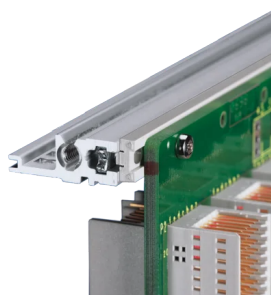

Szyna pozioma, tył, typ H-ST, ciężka, standardowa, 42 km

NUMER KATALOGOWY

34560-542

Combinations of horizontal rails and side panels

	„42”- rail, no combiner	„42”- rail, with combiner	„42”- rail, with combiner	„42”- rail, with combiner
Standard rail	-	+	+	+
Standard rail	+	+	+	+
Standard rail	+	+	-	-
Standard rail	+	+	-	-

Legend: + combination is recommended, - combination is not recommended

Szyna pozioma typu ST umożliwia izolowane złożenie płyty montażowej. Izolację wykonuje się za pomocą taśmy izolacyjnej.

CERTYFIKATY

FUNKCJE

Do pośredniego montażu na płycie montażowej z taśmą izolacyjną

Standard, gdzie wymagania mechaniczne są wysokie (H-ST)

Montaż u góry i u dołu

< 28 HP nie wydrukowano

Wyłaczanie aluminium, anodowane wykończenie, przewodząca powierzchnia kontaktowa, z oznaczeniami HP

ATRYBUTY PRODUKTU

Szerokość stojaka: 42HP

Liczba opakowań: 1

Wykończenie: Anodyzowany

Długość: 218.44mm

Materiał: Aluminium

Rodzina produktów: EuropacPRO; RatiopacPRO; RatiopacPRO air; CompacPRO; PropacPRO

Typ produktu: Szyna pozioma