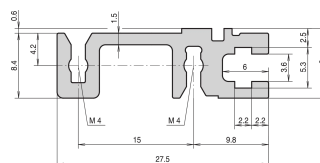

Szyna pozioma, tył, typ H-ST, ciężka, standardowa, 42 km

NUMER KATALOGOWY

34560-542

Combinations of horizontal rails and side panels

	„42”- rail, no combiner	„42”- rail, with combiner	„42”- rail, with combiner	„42”- rail, with combiner
Standard rail	-	+	+	+
Standard rail	+	+	+	+
Standard rail	+	+	-	-
Standard rail	+	+	-	-

Legend: + combination is recommended, - combination is not recommended

Szyna pozioma typu ST umożliwia izolowane złożenie płyty montażowej. Izolację wykonuje się za pomocą taśmy izolacyjnej.

CERTYFIKATY

FUNKCJE

Do pośredniego montażu na płycie montażowej z taśmą izolacyjną

Standard, gdzie wymagania mechaniczne są wysokie (H-ST)

Montaż u góry i u dołu

< 28 HP nie wydrukowano

Wyłaczanie aluminium, anodowane wykończenie, przewodząca powierzchnia kontaktowa, z oznaczeniami HP

ATRYBUTY PRODUKTU

Szerokość stojaka: 42HP

Liczba opakowań: 1

Wykończenie: Anodyzowany

Długość: 218.44mm

Materiał: Aluminium

Rodzina produktów: EuropacPRO; RatiopacPRO; RatiopacPRO air; CompacPRO; PropacPRO

Typ produktu: Szyna pozioma