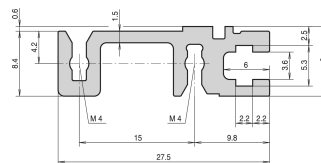

Szyna pozioma, tył, typ H-ST, ciężka, standardowa, 63 km

NUMER KATALOGOWY

34560-563

Combinations of horizontal rails and side panels

	„4”-pin, bez osłony	„4”-pin, z osłoną	„6”-pin, z osłoną	„6”-pin, bez osłony
„4”-pin, bez osłony	-	+	+	+
„4”-pin, z osłoną	+	+	+	+
„6”-pin, z osłoną	+	+	-	-
„6”-pin, bez osłony	-	-	-	-

Legend: + = recommended, - = not recommended

Szyna pozioma typu ST umożliwia izolowane złożenie płyty montażowej. Izolację wykonuje się za pomocą taśmy izolacyjnej.

CERTYFIKATY

FUNKCJE

Do pośredniego montażu na płycie montażowej z taśmą izolacyjną

Standard, gdzie wymagania mechaniczne są wysokie (H-ST)

Montaż u góry i u dołu

< 28 HP nie wydrukowano

Wyłaczanie aluminium, anodowane wykończenie, przewodząca powierzchnia kontaktowa, z oznaczeniami HP

ATRYBUTY PRODUKTU

Szerokość stojaka: 63HP

Liczba opakowań: 1

Wykończenie: Anodyzowany

Długość: 325.12mm

Materiał: Aluminium

Rodzina produktów: EuropacPRO; RatiopacPRO; RatiopacPRO air; CompacPRO; PropacPRO

Typ produktu: Szyna pozioma