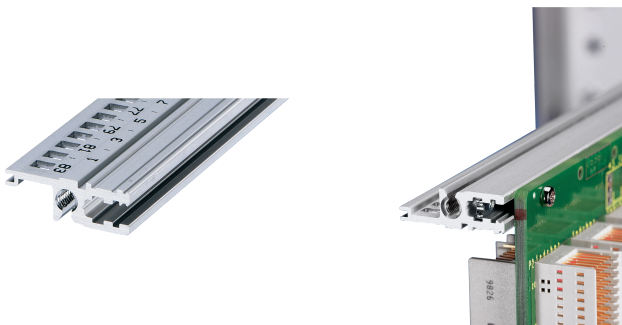

Szyna pozioma, tył, typ L-VT, światło, 1000 mm

NUMER KATALOGOWY

34560-601

Combinations of horizontal rails and side panels

	"H" can be combined		"L" combination not recommended	
Horizontal rail	-	+	+	+
Horizontal rail	+	+	+	+
Horizontal rail	+	+	-	-
Side panel	Light 1-F	Fluorid 1-F	Heavy 1-H	Rugged 1-R

Szyna pozioma typu VT umożliwia bezpośredni montaż płyty montażowej.

CERTYFIKATY

FUNKCJE

Do bezpośredniego montażu na płycie montażowej

Montaż wpuszczany do niskich wymagań mechanicznych (L-VT)

Montaż u góry i u dołu

Wyłaczanie aluminium, anodowane wykończenie, przewodząca powierzchnia kontaktowa

ATRYBUTY PRODUKTU

Szerokość stojaka: 195HP

Liczba opakowań: 1

Wykończenie: Anodyzowany

Długość: 1000mm

Materiał: Aluminium

Rodzina produktów: EuropacPRO; RatiopacPRO; RatiopacPRO air; CompacPRO; PropacPRO

Typ produktu: Szyna pozioma

Typ: Lekkie, VT

Współpracuje z: Stojaki podrzędne; Obudowy

Net Weight: 0.264kg

DODATKOWE INFORMACJE O PRODUKCIE

Dostawa jest w standardowych opakowaniach wielokrotnych. Cena dotyczy poszczególnych pozycji.