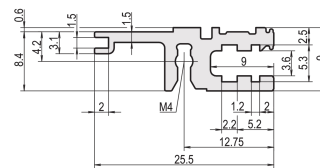

Szyna pozioma, tył, typ L-VT, światło, 1000 mm

NUMER KATALOGOWY

34560-601

Combinations of horizontal rails and side panels

	"H" can be combined		"L" combination not recommended	
Horizontal rail	-	+	+	+
Horizontal rail	+	+	+	+
Horizontal rail	+	+	-	-
Side panel	Light 1-F	Fluorid 1-F	Heavy 1-H	Rugged 1-R

Szyna pozioma typu VT umożliwia bezpośredni montaż płyty montażowej.

CERTYFIKATY

FUNKCJE

Do bezpośredniego montażu na płycie montażowej

Montaż wpuszczany do niskich wymagań mechanicznych (L-VT)

Montaż u góry i u dołu

Wyłaczanie aluminium, anodowane wykończenie, przewodząca powierzchnia kontaktowa

ATRYBUTY PRODUKTU

Szerokość stojaka: 195HP

Liczba opakowań: 1

Wykończenie: Anodyzowany

Długość: 1000mm

Materiał: Aluminium

Rodzina produktów: EuropacPRO; RatiopacPRO; RatiopacPRO air; CompacPRO; PropacPRO