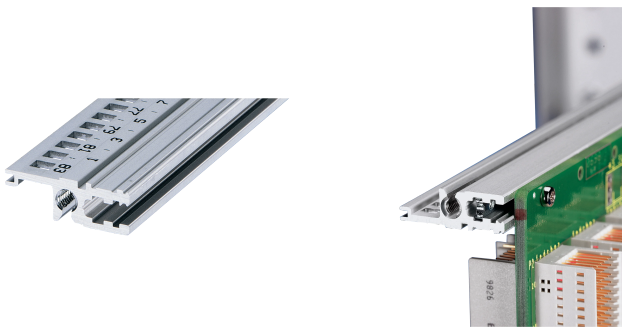

Szyna pozioma, tył, typ L-VT, światło, 20 km

NUMER KATALOGOWY

34560-620

Combinations of horizontal rails and side panels

	"H" can be combined		"L" combination not recommended	
Horizontal rail	-	+	+	+
Horizontal rail	+	+	+	+
Horizontal rail	+	+	-	-
Side panel	Light 1-F	Fluorid 1-F	Heavy 1-H	Rugged 1-R

Szyna pozioma typu VT umożliwia bezpośredni montaż płyty montażowej.

CERTYFIKATY

FUNKCJE

Do bezpośredniego montażu na płycie montażowej

Montaż wpuszczany do niskich wymagań mechanicznych (L-VT)

Montaż u góry i u dołu

Wyłaczanie aluminium, anodowane wykończenie, przewodząca powierzchnia kontaktowa

ATRYBUTY PRODUKTU

Szerokość stojaka: 20HP

Liczba opakowań: 1

Wykończenie: Anodyzowany

Długość: 106.68mm

Materiał: Aluminium

Rodzina produktów: EuropacPRO; RatiopacPRO; RatiopacPRO air; CompacPRO; PropacPRO

Typ produktu: Szyna pozioma

Typ: Lekkie, VT

Współpracuje z: Stojaki podrzędne; Obudowy

Net Weight: 0.027kg

DODATKOWE INFORMACJE O PRODUKCIE

Dostawa jest w standardowych opakowaniach wielokrotnych. Cena dotyczy poszczególnych pozycji.