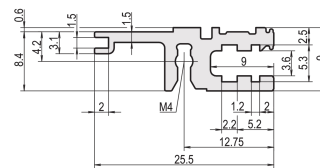

Szyna pozioma, tył, typ L-VT, światło, 20 km

NUMER KATALOGOWY

34560-620

Combinations of horizontal rails and side panels

	"H" can be combined		"L" combination not recommended	
Horizontal rail	-	+	+	+
Horizontal rail	+	+	+	+
Horizontal rail	+	+	-	-
Side panel	Light 1-F	Fluorid 1-F	Heavy 1-H	Rugged 1-R

Szyna pozioma typu VT umożliwia bezpośredni montaż płyty montażowej.

CERTYFIKATY

FUNKCJE

Do bezpośredniego montażu na płycie montażowej

Montaż wpuszczany do niskich wymagań mechanicznych (L-VT)

Montaż u góry i u dołu

Wyłaczanie aluminium, anodowane wykończenie, przewodząca powierzchnia kontaktowa

ATRYBUTY PRODUKTU

Szerokość stojaka: 20HP

Liczba opakowań: 1

Wykończenie: Anodyzowany

Długość: 106.68mm

Materiał: Aluminium

Rodzina produktów: EuropacPRO; RatiopacPRO; RatiopacPRO air; CompacPRO; PropacPRO