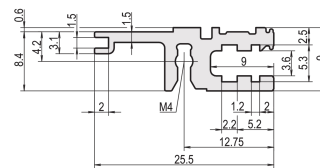

Szyna pozioma, tył, typ L-VT, światło, 28 km

NUMER KATALOGOWY

34560-628

Combinations of horizontal rails and side panels

	Light	Fluorescent	Heavy	Rugged
Horizontal rail	+	+	+	+
Side panel	+	+	-	-

+ = can be combined, - = combination not recommended
 + = suitable for light, + = suitable for fluorescent, - = suitable for heavy, - = suitable for rugged

Szyna pozioma typu VT umożliwia bezpośredni montaż płyty montażowej.

CERTYFIKATY

FUNKCJE

Do bezpośredniego montażu na płycie montażowej

Montaż wpuszczany do niskich wymagań mechanicznych (L-VT)

Montaż u góry i u dołu

Wyłaczanie aluminium, anodowane wykończenie, przewodząca powierzchnia kontaktowa

ATRYBUTY PRODUKTU

Szerokość stojaka: 28HP

Liczba opakowań: 1

Wykończenie: Anodyzowany

Długość: 147.32mm

Materiał: Aluminium

Rodzina produktów: EuropacPRO; RatiopacPRO; RatiopacPRO air; CompacPRO; PropacPRO

Typ produktu: Szyna pozioma

Typ: Lekkie, VT

Współpracuje z: Stojaki podrzędne; Obudowy

Gross Weight: 0.042kg

DODATKOWE INFORMACJE O PRODUKCIE

Dostawa jest w standardowych opakowaniach wielokrotnych. Cena dotyczy poszczególnych pozycji.