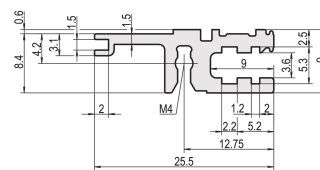

Szyna pozioma, tył, typ L-VT, światło, 40 km

NUMER KATALOGOWY

34560-640

Combinations of horizontal rails and side panels

	"H" can be combined		"L" combination not recommended	
Horizontal rail	-	+	+	+
Horizontal rail	+	+	+	+
Horizontal rail	+	+	-	-
Side panel	Light 1-F	Fluorid 1-F	Heavy 1-H	Rugged 1-R

Szyna pozioma typu VT umożliwia bezpośredni montaż płyty montażowej.

CERTYFIKATY

FUNKCJE

Do bezpośredniego montażu na płycie montażowej

Montaż wpuszczany do niskich wymagań mechanicznych (L-VT)

Montaż u góry i u dołu

Wyłaczanie aluminium, anodowane wykończenie, przewodząca powierzchnia kontaktowa

ATRYBUTY PRODUKTU

Szerokość stojaka: 40HP

Liczba opakowań: 1

Wykończenie: Anodyzowany

Długość: 208.28mm

Materiał: Aluminium

Rodzina produktów: EuropacPRO; RatiopacPRO; RatiopacPRO air; CompacPRO; PropacPRO