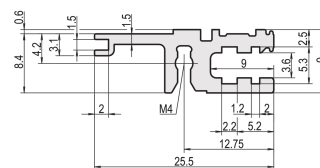

Szyna pozioma, tył, typ L-VT, światło, 42 km

NUMER KATALOGOWY

34560-642

Combinations of horizontal rails and side panels

	"H" can be combined		"L" combination not recommended	
Horizontal rail	-	+	+	+
Horizontal rail	+	+	+	+
Horizontal rail	+	+	-	-
Side panel	Light 1-F	Fluorid 1-F	Heavy 1-H	Rugged 1-R

Szyna pozioma typu VT umożliwia bezpośredni montaż płyty montażowej.

CERTYFIKATY

FUNKCJE

Do bezpośredniego montażu na płycie montażowej

Montaż wpuszczany do niskich wymagań mechanicznych (L-VT)

Montaż u góry i u dołu

Wyłaczanie aluminium, anodowane wykończenie, przewodząca powierzchnia kontaktowa

ATRYBUTY PRODUKTU

Szerokość stojaka: 42HP

Liczba opakowań: 1

Wykończenie: Anodyzowany

Długość: 218.44mm

Materiał: Aluminium

Rodzina produktów: EuropacPRO; RatiopacPRO; RatiopacPRO air; CompacPRO; PropacPRO