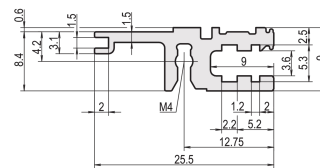

Szyna pozioma, tył, typ L-VT, światło, 63 km

NUMER KATALOGOWY

34560-663

Combinations of horizontal rails and side panels

	"H" can be combined		"L" combination not recommended	
Horizontal rail	-	+	+	+
Horizontal rail	+	+	+	+
Horizontal rail	+	+	-	-
Horizontal rail	+	+	-	-
Side panel	Light 1-F	Fluorescent F	Heavy 1-H	Rugged 1-R

Szyna pozioma typu VT umożliwia bezpośredni montaż płyty montażowej.

CERTYFIKATY

FUNKCJE

Do bezpośredniego montażu na płycie montażowej

Montaż wpuszczany do niskich wymagań mechanicznych (L-VT)

Montaż u góry i u dołu

Wyłaczanie aluminium, anodowane wykończenie, przewodząca powierzchnia kontaktowa

ATRYBUTY PRODUKTU

Szerokość stojaka: 63HP

Liczba opakowań: 1

Wykończenie: Anodyzowany

Długość: 325.12mm

Materiał: Aluminium

Rodzina produktów: EuropacPRO; RatiopacPRO; RatiopacPRO air; CompacPRO; PropacPRO

Typ produktu: Szyna pozioma

Typ: Lekkie, VT

Współpracuje z: Stojaki podrzędne; Obudowy

Gross Weight: 0.085kg

DODATKOWE INFORMACJE O PRODUKCIE

Dostawa jest w standardowych opakowaniach wielokrotnych. Cena dotyczy poszczególnych pozycji.