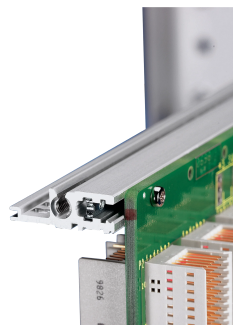

# Szyna pozioma, tył, typ H-VT, ciężka, 1000 mm

## NUMER KATALOGOWY

**34560-701**

Combinations of horizontal rails and side panels

“+” = can be combined, “-” = combination not recommended

Horizontal rail	-	+	+	+
Horizontal rail	+	+	+	+
Horizontal rail	+	+	-	-
Side panel	Light 1-F	Fluoride 1-F	Heavy 1-F	Rugged 1-F

Light 1-F, Fluoride 1-F, Heavy 1-F, Rugged 1-F

Szyna pozioma typu VT umożliwia bezpośredni montaż płyty montażowej.

## FUNKCJE

Do bezpośredniego montażu na płycie montażowej

Montaż u góry i u dołu

Montaż wpuszczany do wysokich wymagań mechanicznych (H-VT)

Wyłaczanie aluminium, anodowane wykończenie, przewodząca powierzchnia kontaktowa