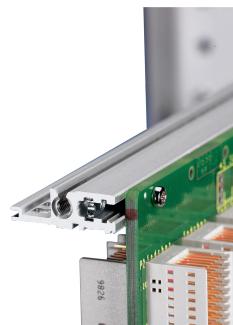

# Szyna pozioma, tył, typ H-VT, ciężka, 20 km

## NUMER KATALOGOWY

**34560-720**

Combinations of horizontal rails and side panels

“+” = can be combined, “-” = combination not recommended

Horizontal rail	-	+	+	+
Horizontal rail	+	+	+	+
Horizontal rail	+	+	-	-
Horizontal rail	+	+	-	-
Side panel	Light 1-F	Fluoride F	Heavy 2-H	Rugged 2-R

Light 1-F, Fluoride F, Heavy 2-H, Rugged 2-R

Szyna pozioma typu VT umożliwia bezpośredni montaż płyty montażowej.

## FUNKCJE

Do bezpośredniego montażu na płycie montażowej

Montaż u góry i u dołu

Montaż wpuszczany do wysokich wymagań mechanicznych (H-VT)

Wyłaczanie aluminium, anodowane wykończenie, przewodząca powierzchnia kontaktowa