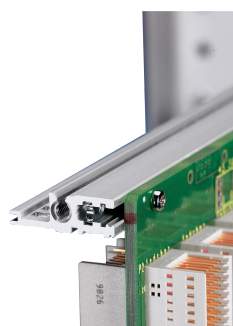

Szyna pozioma, tył, typ H-VT, ciężka, 40 km

NUMER KATALOGOWY

34560-740

Combinations of horizontal rails and side panels

“+” = can be combined, “-” = combination not recommended

Horizontal rail	-	+	+	+
Horizontal rail	+	+	+	+
Horizontal rail	+	+	-	-
Horizontal rail	+	+	-	-
Side panel	Light 1-L	Fluoride F	Heavy 2-H	Rugged 2-R

Light 1-L, Fluoride F, Heavy 2-H, Rugged 2-R

Szyna pozioma typu VT umożliwia bezpośredni montaż płyty montażowej.

CERTYFIKATY

FUNKCJE

Do bezpośredniego montażu na płycie montażowej

Montaż u góry i u dołu

Montaż wpuszczany do wysokich wymagań mechanicznych (H-VT)

Wyłaczanie aluminium, anodowane wykończenie, przewodząca powierzchnia kontaktowa

ATRYBUTY PRODUKTU

Szerokość stojaka: 40HP

Liczba opakowań: 1

Wykończenie: Anodyzowany

Długość: 208.28mm

Materiał: Aluminium

Rodzina produktów: EuropacPRO; RatiopacPRO; RatiopacPRO air; CompacPRO; PropacPRO

Typ produktu: Szyna pozioma

Typ: Ciężkie, VT

Współpracuje z: Stojaki podrzędne; Obudowy

Net Weight: 0.074kg

DODATKOWE INFORMACJE O PRODUKCIE

Dostawa jest w standardowych opakowaniach wielokrotnych. Cena dotyczy poszczególnych pozycji.