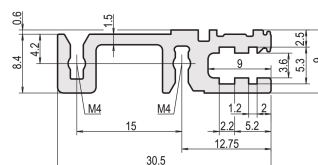

Szyna pozioma, tył, typ H-VT, ciężka, 40 km

NUMER KATALOGOWY

34560-740

Combinations of horizontal rails and side panels

“+” = can be combined, “-” = combination not recommended

Horizontal rail	-	+	+	+
Horizontal rail	+	+	+	+
Horizontal rail	+	+	-	-
Horizontal rail	+	+	-	-
Side panel	Light 1-L	Fluoride F	Heavy 2-H	Rugged 2-R

Light 1-L, Fluoride F, Heavy 2-H, Rugged 2-R

Szyna pozioma typu VT umożliwia bezpośredni montaż płyty montażowej.

CERTYFIKATY

FUNKCJE

Do bezpośredniego montażu na płycie montażowej

Montaż u góry i u dołu

Montaż wpuszczany do wysokich wymagań mechanicznych (H-VT)

Wyłaczanie aluminium, anodowane wykończenie, przewodząca powierzchnia kontaktowa

ATRYBUTY PRODUKTU

Szerokość stojaka: 40HP

Liczba opakowań: 1

Wykończenie: Anodyzowany

Długość: 208.28mm

Materiał: Aluminium

Rodzina produktów: EuropacPRO; RatiopacPRO; RatiopacPRO air; CompacPRO; PropacPRO