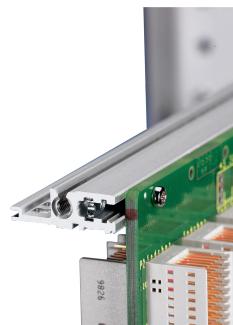

Szyna pozioma, tył, typ H-VT, ciężka, 42 km

NUMER KATALOGOWY

34560-742

Combinations of horizontal rails and side panels

“+” = can be combined, “-” = combination not recommended

Horizontal rail	-	+	+	+	+
Horizontal rail	+	+	+	+	+
Horizontal rail	+	+	-	-	-
Horizontal rail	+	+	-	-	-
Side panel	Light 1-L	Fluoride F	Heavy 2-H	Rugged 2-R	

Light 1-L
Fluoride F
Heavy 2-H
Rugged 2-R

Szyna pozioma typu VT umożliwia bezpośredni montaż płyty montażowej.

CERTYFIKATY

FUNKCJE

Do bezpośredniego montażu na płycie montażowej

Montaż u góry i u dołu

Montaż wpuszczany do wysokich wymagań mechanicznych (H-VT)

Wyłaczanie aluminium, anodowane wykończenie, przewodząca powierzchnia kontaktowa

ATRYBUTY PRODUKTU

Szerokość stojaka: 42HP

Liczba opakowań: 1

Wykończenie: Anodyzowany

Długość: 218.44mm

Materiał: Aluminium

Rodzina produktów: EuropacPRO; RatiopacPRO; RatiopacPRO air; CompacPRO; PropacPRO

Typ produktu: Szyna pozioma

Typ: Ciężkie, VT

Współpracuje z: Stojaki podrzędne; Obudowy

Gross Weight: 0.077kg

DODATKOWE INFORMACJE O PRODUKCIE

Dostawa jest w standardowych opakowaniach wielokrotnych. Cena dotyczy poszczególnych pozycji.