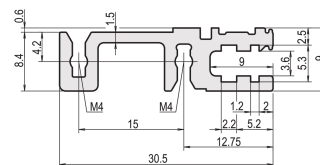

Szyna pozioma, tył, typ H-VT, ciężka, 42 km

NUMER KATALOGOWY

34560-742

Combinations of horizontal rails and side panels

“+” = can be combined, “-” = combination not recommended

Horizontal rail	-	+	+	+	+
Horizontal rail	+	+	+	+	+
Horizontal rail	+	+	-	-	-
Horizontal rail	+	+	-	-	-
Side panel	Light 1-L	Fluoride F	Heavy 2-H	Rugged 2-R	

Light 1-L
Fluoride F
Heavy 2-H
Rugged 2-R

Szyna pozioma typu VT umożliwia bezpośredni montaż płyty montażowej.

CERTYFIKATY

FUNKCJE

Do bezpośredniego montażu na płycie montażowej

Montaż u góry i u dołu

Montaż wpuszczany do wysokich wymagań mechanicznych (H-VT)

Wyłaczanie aluminium, anodowane wykończenie, przewodząca powierzchnia kontaktowa

ATRYBUTY PRODUKTU

Szerokość stojaka: 42HP

Liczba opakowań: 1

Wykończenie: Anodyzowany

Długość: 218.44mm

Materiał: Aluminium

Rodzina produktów: EuropacPRO; RatiopacPRO; RatiopacPRO air; CompacPRO; PropacPRO

Typ produktu: Szyna pozioma

Typ: Ciężkie, VT

Współpracuje z: Stojaki podrzędne; Obudowy

Gross Weight: 0.077kg

DODATKOWE INFORMACJE O PRODUKCIE

Dostawa jest w standardowych opakowaniach wielokrotnych. Cena dotyczy poszczególnych pozycji.