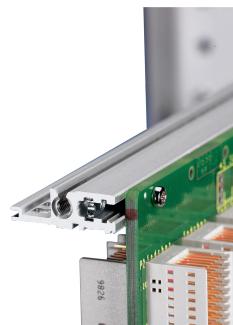

# Szyna pozioma, tył, typ H-VT, ciężka, 63 km

## NUMER KATALOGOWY

**34560-763**

Combinations of horizontal rails and side panels

“+” = can be combined, “-” = combination not recommended

Horizontal rail	-	+	+	+
Horizontal rail	+	+	+	+
Horizontal rail	+	+	-	-
Side panel	Light 1-F	Fluoride 1-F	Heavy 1-F	Rugged 1-F

Light 1-F, Fluoride 1-F, Heavy 1-F, Rugged 1-F

Szyna pozioma typu VT umożliwia bezpośredni montaż płyty montażowej.

## FUNKCJE

Do bezpośredniego montażu na płycie montażowej

Montaż u góry i u dołu

Montaż wpuszczany do wysokich wymagań mechanicznych (H-VT)

Wyłaczanie aluminium, anodowane wykończenie, przewodząca powierzchnia kontaktowa