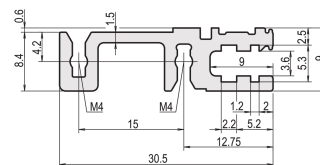

Szyna pozioma, tył, typ H-VT, ciężka, 84 km

NUMER KATALOGOWY

34560-784

Combinations of horizontal rails and side panels

“+” = can be combined, “-” = combination not recommended

Horizontal rail	-	+	+	+	Subrack 84HP
Horizontal rail	+	+	+	+	Subrack 84HP
Horizontal rail	+	+	-	-	Subrack 84HP
Horizontal rail	+	+	-	-	Subrack 84HP
Side panel	Light 1.8	Fluoride 2	Heavy 3.8	Rugged 4.8	

Szyna pozioma typu VT umożliwia bezpośredni montaż płyty montażowej.

CERTYFIKATY

FUNKCJE

Do bezpośredniego montażu na płycie montażowej

Montaż u góry i u dołu

Montaż wpuszczany do wysokich wymagań mechanicznych (H-VT)

Wyłaczanie aluminium, anodowane wykończenie, przewodząca powierzchnia kontaktowa

ATRYBUTY PRODUKTU

Szerokość stojaka: 84HP

Szerokość: 431.8mm

Liczba opakowań: 1

Głębokość: 30.5mm

Wykończenie: Anodyzowany

Wysokość: 9mm

Długość: 431.8mm

Materiał: Aluminium

Rodzina produktów: EuropacPRO; RatiopacPRO; RatiopacPRO air; CompacPRO; PropacPRO

Typ produktu: Szyna pozioma

Typ: Ciężkie, VT

Współpracuje z: Stojaki podrzędne; Obudowy