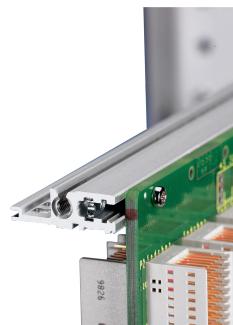

Szyna pozioma, tył, typ H-VT, ciężka, 84 km

NUMER KATALOGOWY

34560-784

Combinations of horizontal rails and side panels

“+” = can be combined, “-” = combination not recommended

Horizontal rail	-	+	+	+	Subrack 84HP
Horizontal rail	+	+	+	+	Subrack 84HP
Horizontal rail	+	+	-	-	Subrack 84HP
Horizontal rail	+	+	-	-	Subrack 84HP
Side panel	Light 1.8	Fluoride 2	Heavy 3.8	Rugged 4.8	

Szyna pozioma typu VT umożliwia bezpośredni montaż płyty montażowej.

CERTYFIKATY

FUNKCJE

Do bezpośredniego montażu na płycie montażowej

Montaż u góry i u dołu

Montaż wpuszczany do wysokich wymagań mechanicznych (H-VT)

Wyłaczanie aluminium, anodowane wykończenie, przewodząca powierzchnia kontaktowa

ATRYBUTY PRODUKTU

Szerokość stojaka: 84HP

Szerokość: 431.8mm

Liczba opakowań: 1

Głębokość: 30.5mm

Wykończenie: Anodyzowany

Wysokość: 9mm

Długość: 431.8mm

Materiał: Aluminium

Rodzina produktów: EuropacPRO; RatiopacPRO; RatiopacPRO air; CompacPRO; PropacPRO

Typ produktu: Szyna pozioma

Typ: Ciężkie, VT

Współpracuje z: Stojaki podrzędne; Obudowy