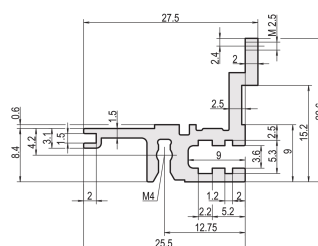

Szyna pozioma, tył, typ L-MZ, światło, z szyną z, 1000 mm

NUMER KATALOGOWY

34560-801

Combinations of horizontal rails and side panels

	Light	Standard	Heavy	Exaggerated
Aluminum	-	+	+	+
Aluminum	+	+	+	+
Aluminum	+	+	-	-
Horizontal rail	Light	Standard	Heavy	Exaggerated

Legend: + = can be combined, - = combination not recommended

Szyna pozioma typu light z MZ umożliwia stosowanie złączy DIN. Złącza są zgodne z normą EN 60603-2.

CERTYFIKATY

FUNKCJE

Do bezpośredniego montażu złączy zgodnych z normą EN 60603 (DIN 41612)

Z szyną z do niskiego obciążenia mechanicznego (L-MZ)

Wytlaczanie aluminium, anodowane wykończenie, przewodząca powierzchnia kontaktowa

ATRYBUTY PRODUKTU

Szerokość stojaka: 195HP

Liczba opakowań: 1

Wykończenie: Anodyzowany

Długość: 1000mm

Materiał: Aluminium

Rodzina produktów: EuropacPRO; RatiopacPRO; RatiopacPRO air; CompacPRO; PropacPRO

Typ produktu: Szyna pozioma

Typ: Lekkie, MZ

Współpracuje z: Stojaki podrzędne; Obudowy

Net Weight: 0.338kg