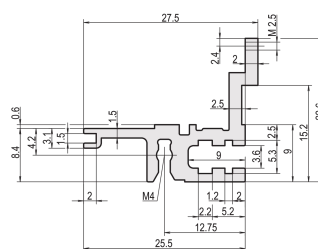

Szyna pozioma, tył, typ L-MZ, światło, z szyną z, 20 km

NUMER KATALOGOWY

34560-820

Combinations of horizontal rails and side panels

| | Light | Standard | Heavy | Exaggerated |
|-----------------|-------|----------|-------|-------------|
| Aluminum | - | + | + | + |
| Aluminum | + | + | + | + |
| Aluminum | + | + | - | - |
| Horizontal rail | + | + | - | - |
| Side panel | Light | Standard | Heavy | Exaggerated |

Legend: + = can be combined, - = combination not recommended

Szyna pozioma typu light z MZ umożliwia stosowanie złączy DIN. Złącza są zgodne z normą EN 60603-2.

CERTYFIKATY

FUNKCJE

Do bezpośredniego montażu złączy zgodnych z normą EN 60603 (DIN 41612)

Z szyną z do niskiego obciążenia mechanicznego (L-MZ)

Wytlaczanie aluminium, anodowane wykończenie, przewodząca powierzchnia kontaktowa

ATRYBUTY PRODUKTU

Szerokość stojaka: 20HP

Liczba opakowań: 1

Wykończenie: Anodyzowany

Długość: 106.68mm

Materiał: Aluminium

Rodzina produktów: EuropacPRO; RatiopacPRO; RatiopacPRO air; CompacPRO; PropacPRO

Typ produktu: Szyna pozioma

Typ: Lekkie, MZ

Współpracuje z: Stojaki podrzędne; Obudowy