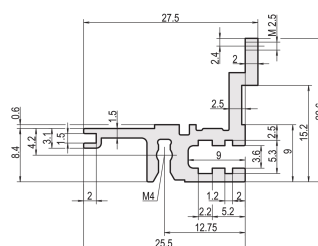

Szyna pozioma, tył, typ L-MZ, światło, z szyną z, 28 km

NUMER KATALOGOWY

34560-828

Combinations of horizontal rails and side panels

	Light	Standard	Heavy	Exaggerated
Aluminum rail	-	+	+	+
Aluminum rail	+	+	+	+
Aluminum rail	+	+	-	-
Horizontal rail	+	+	-	-
Side panel	Light	Standard	Heavy	Exaggerated

Legend: + = can be combined, - = combination not recommended

Szyna pozioma typu light z MZ umożliwia stosowanie złączy DIN. Złącza są zgodne z normą EN 60603-2.

CERTYFIKATY

FUNKCJE

Do bezpośredniego montażu złączy zgodnych z normą EN 60603 (DIN 41612)

Z szyną z do niskiego obciążenia mechanicznego (L-MZ)

Wytlaczanie aluminium, anodowane wykończenie, przewodząca powierzchnia kontaktowa

ATRYBUTY PRODUKTU

Szerokość stojaka: 28HP

Liczba opakowań: 1

Wykończenie: Anodyzowany

Długość: 147.32mm

Materiał: Aluminium

Rodzina produktów: EuropacPRO; RatiopacPRO; RatiopacPRO air; CompacPRO; PropacPRO

Typ produktu: Szyna pozioma

Typ: Lekkie, MZ

Współpracuje z: Stojaki podrzędne; Obudowy