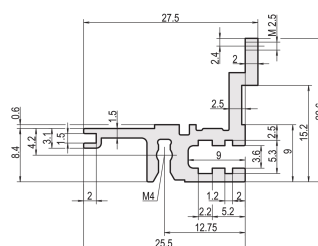

Szyna pozioma, tył, typ L-MZ, światło, z szyną z, 40 km

NUMER KATALOGOWY

34560-840

Combinations of horizontal rails and side panels

	Light	Standard	Heavy	Exaggerated
Aluminum	-	+	+	+
Aluminum	+	+	+	+
Aluminum	+	+	-	-
Horizontal rail	+	+	-	-
Side panel	+	+	-	-

Legend: + = can be combined, - = combination not recommended

Szyna pozioma typu light z MZ umożliwia stosowanie złączy DIN. Złącza są zgodne z normą EN 60603-2.

CERTYFIKATY

FUNKCJE

Do bezpośredniego montażu złączy zgodnych z normą EN 60603 (DIN 41612)

Z szyną z do niskiego obciążenia mechanicznego (L-MZ)

Wytlaczanie aluminium, anodowane wykończenie, przewodząca powierzchnia kontaktowa

ATRYBUTY PRODUKTU

Szerokość stojaka: 40HP

Liczba opakowań: 1

Wykończenie: Anodyzowany

Długość: 208.28mm

Materiał: Aluminium

Rodzina produktów: EuropacPRO; RatiopacPRO; RatiopacPRO air; CompacPRO; PropacPRO

Typ produktu: Szyna pozioma

Typ: Lekkie, MZ

Współpracuje z: Stojaki podrzędne; Obudowy