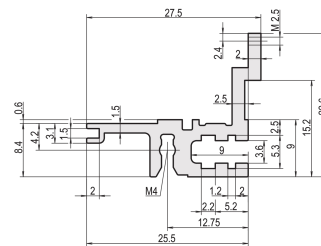

# Szyna pozioma, tył, typ L-MZ, światło, z szyną z, 42 km

## NUMER KATALOGOWY

**34560-842**

Combinations of horizontal rails and side panels

	Light	Standard	Heavy	Exaggerated
Aluminum rail	-	+	+	+
Aluminum rail	+	+	+	+
Aluminum rail	+	+	-	-
Horizontal rail	+	+	-	-

Legend: + = can be combined, - = combination not recommended

Szyna pozioma typu light z MZ umożliwia stosowanie złączy DIN. Złącza są zgodne z normą EN 60603-2.